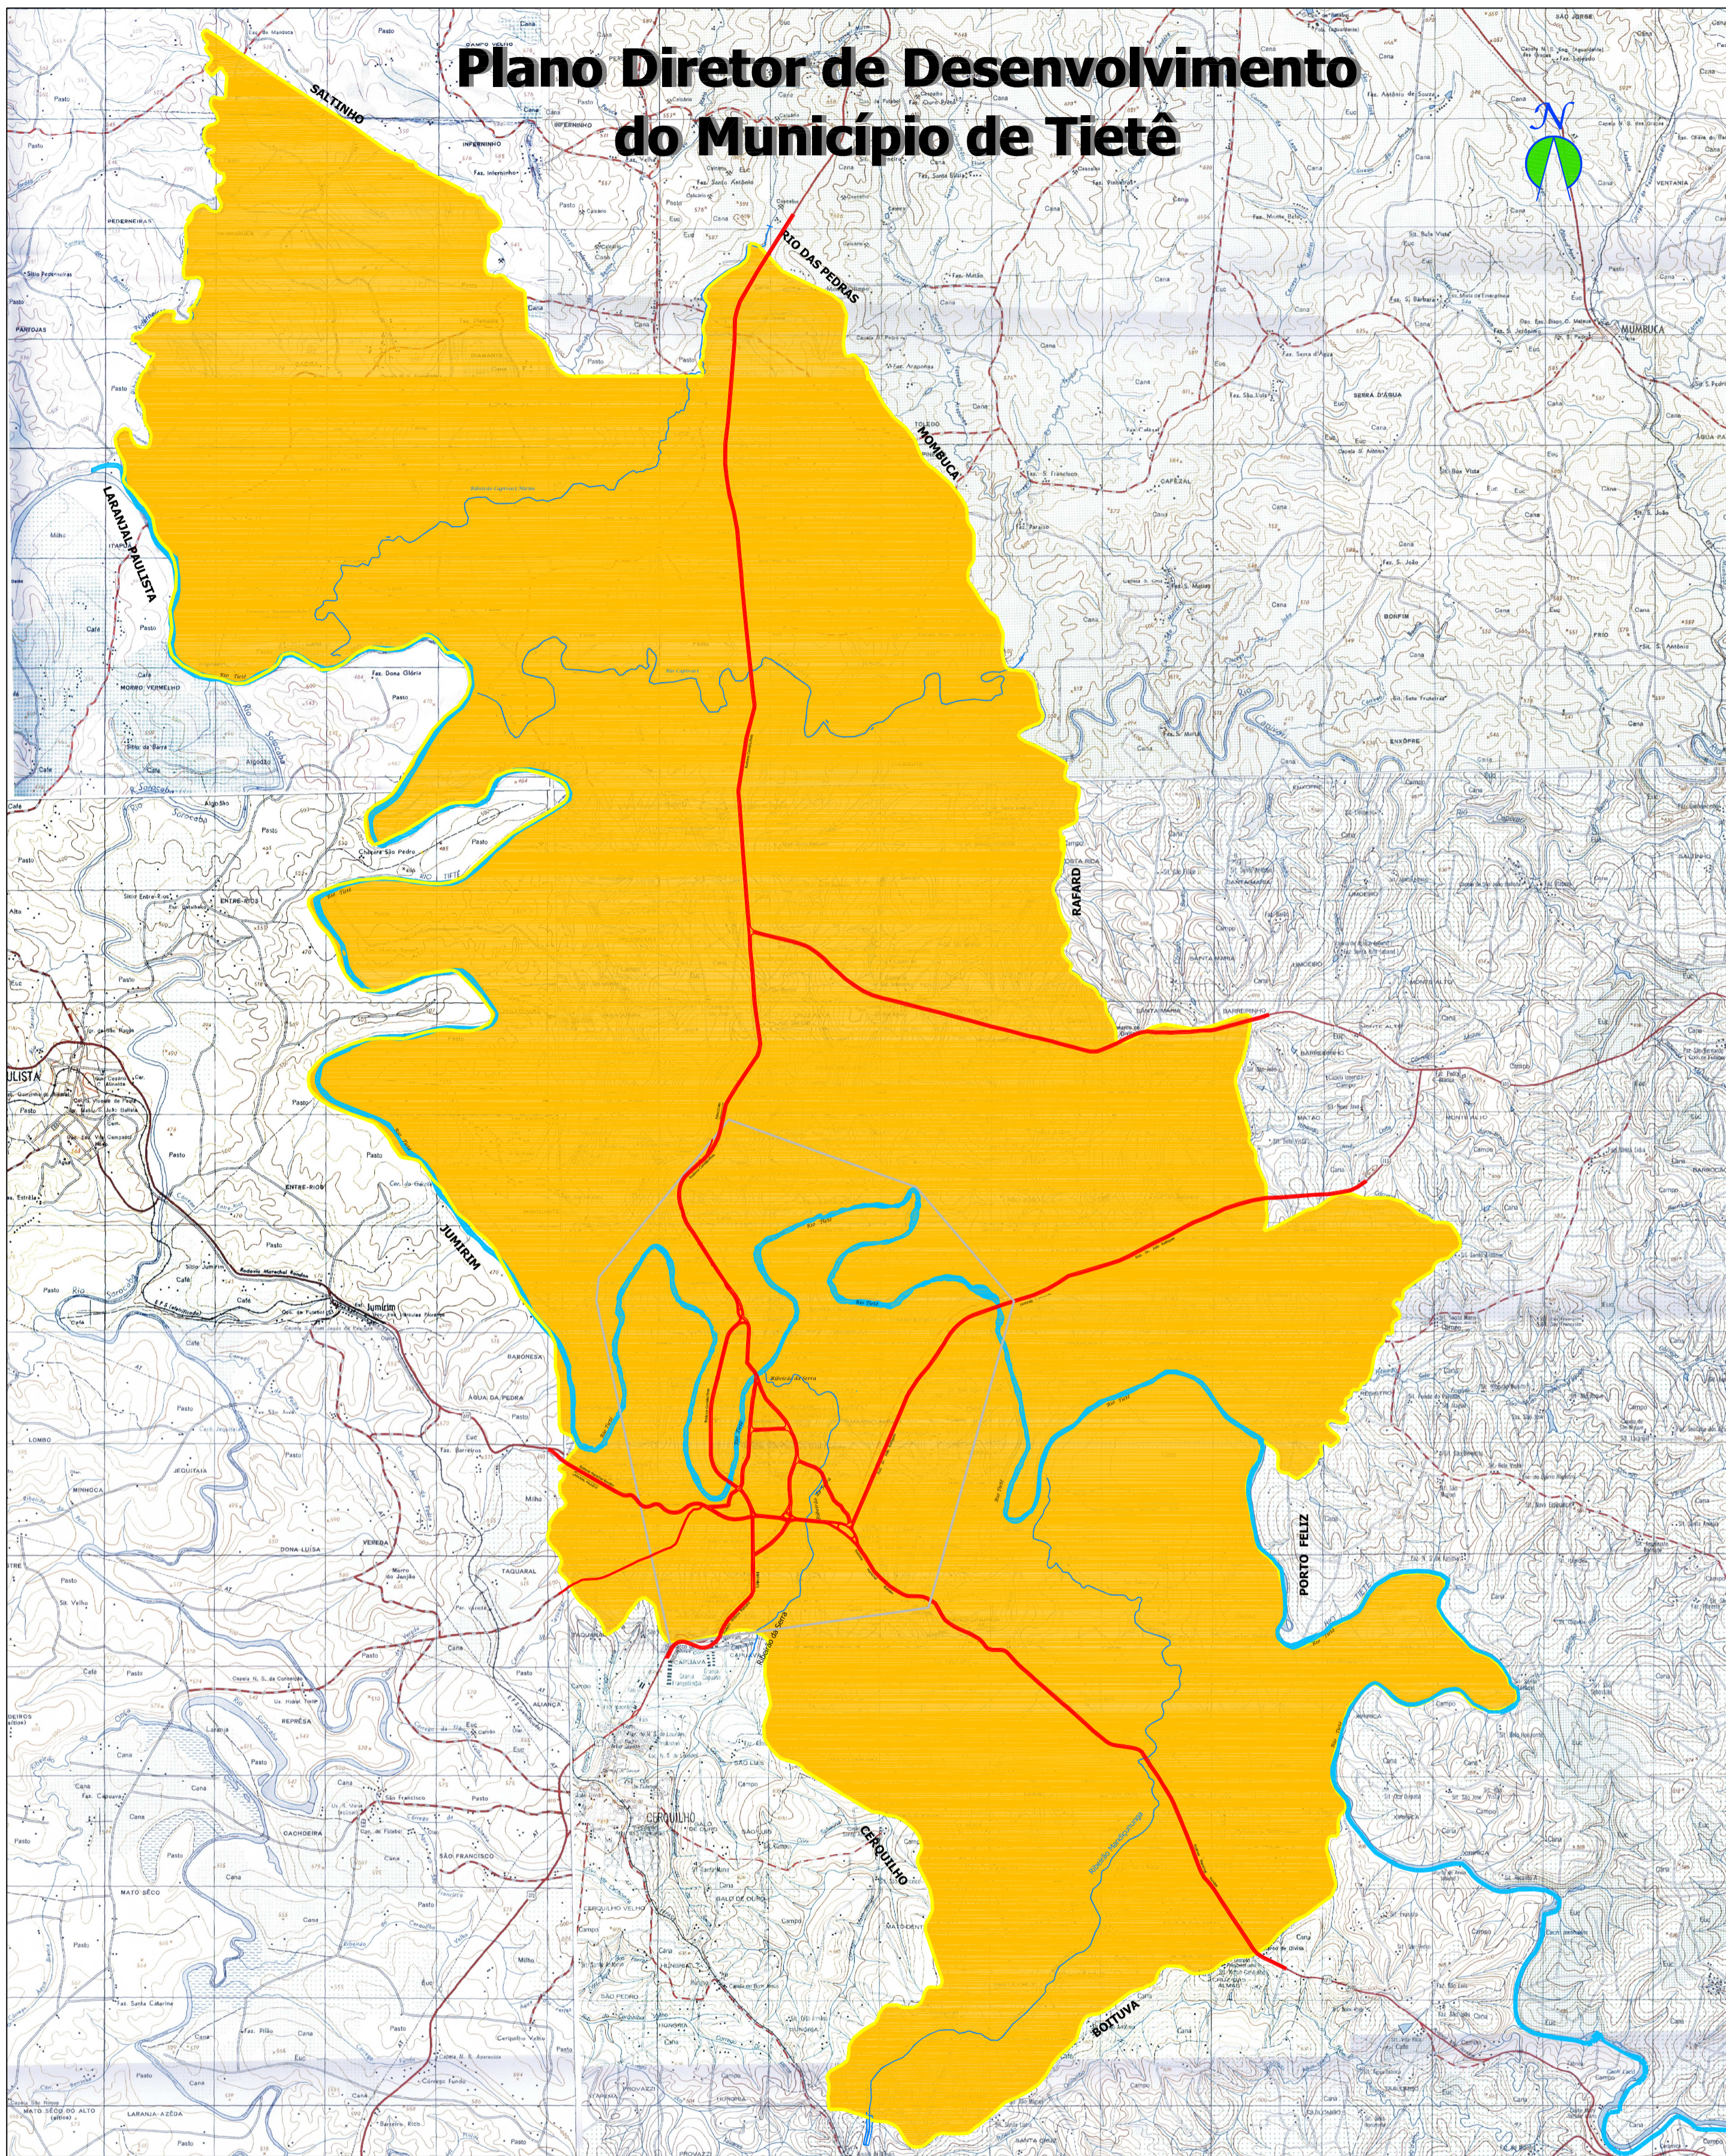

# Plano Diretor de Desenvolvimento do Município de Tietê

**LEGENDA**

- Setores Especiais de Interesse Social
- Principais afluentes
- Rio Tietê
- Rodovias
- Limite do Perímetro Urbano
- Limite do Município de Tietê

PREFEITURA DO MUNICÍPIO DE TIETÊ

Março/2006

Propostas do Plano Diretor:

Mapa

**SETORES ESPECIAIS DE INTERESSE SOCIAL (SEIS)**

**03**

Escala Gráfica