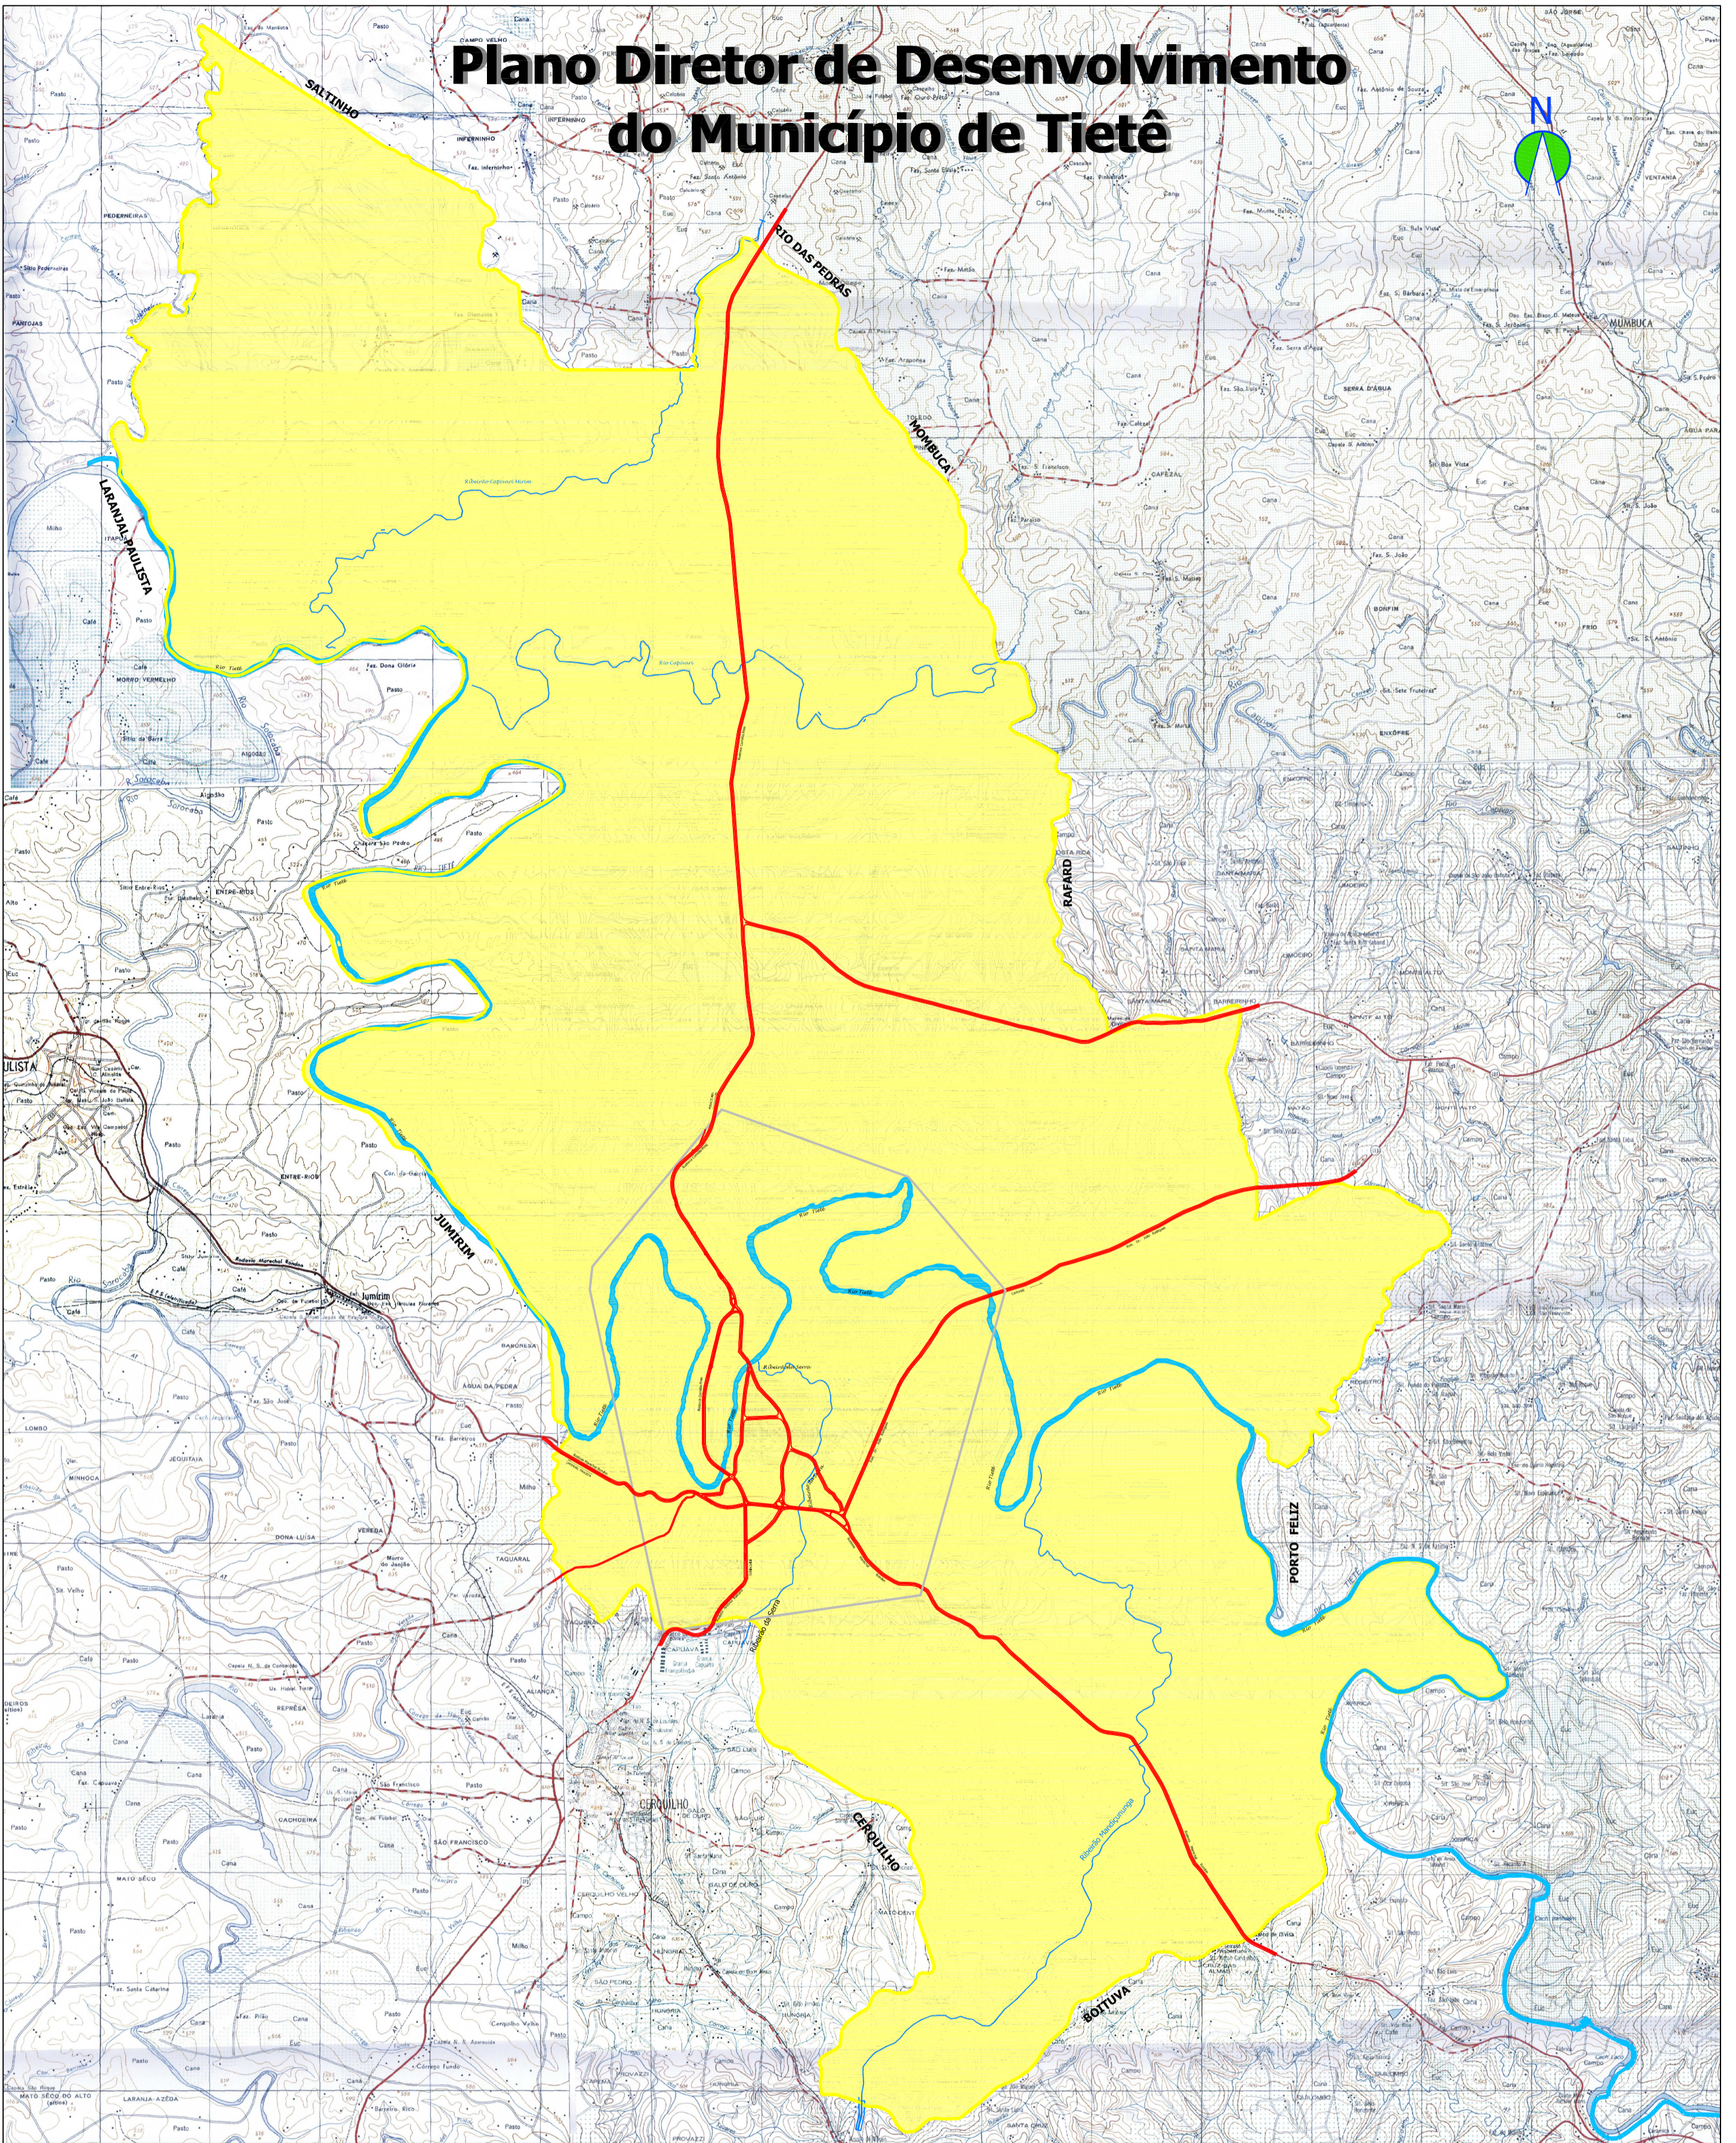

Plano Diretor de Desenvolvimento do Município de Tietê

LEGENDA

-  Setor Especial de Preservação Cultural
-  Principais afluentes
-  Rio Tietê
-  Rodovias
-  Limite do Perímetro Urbano
-  Limite do Município de Tietê

PREFEITURA DO MUNICÍPIO DE TIETÊ

Março/2006

Propostas do Plano Diretor:

Mapa

SETOR ESPECIAL DE PRESERVAÇÃO CULTURAL (SEPEC)

04

Escala Gráfica