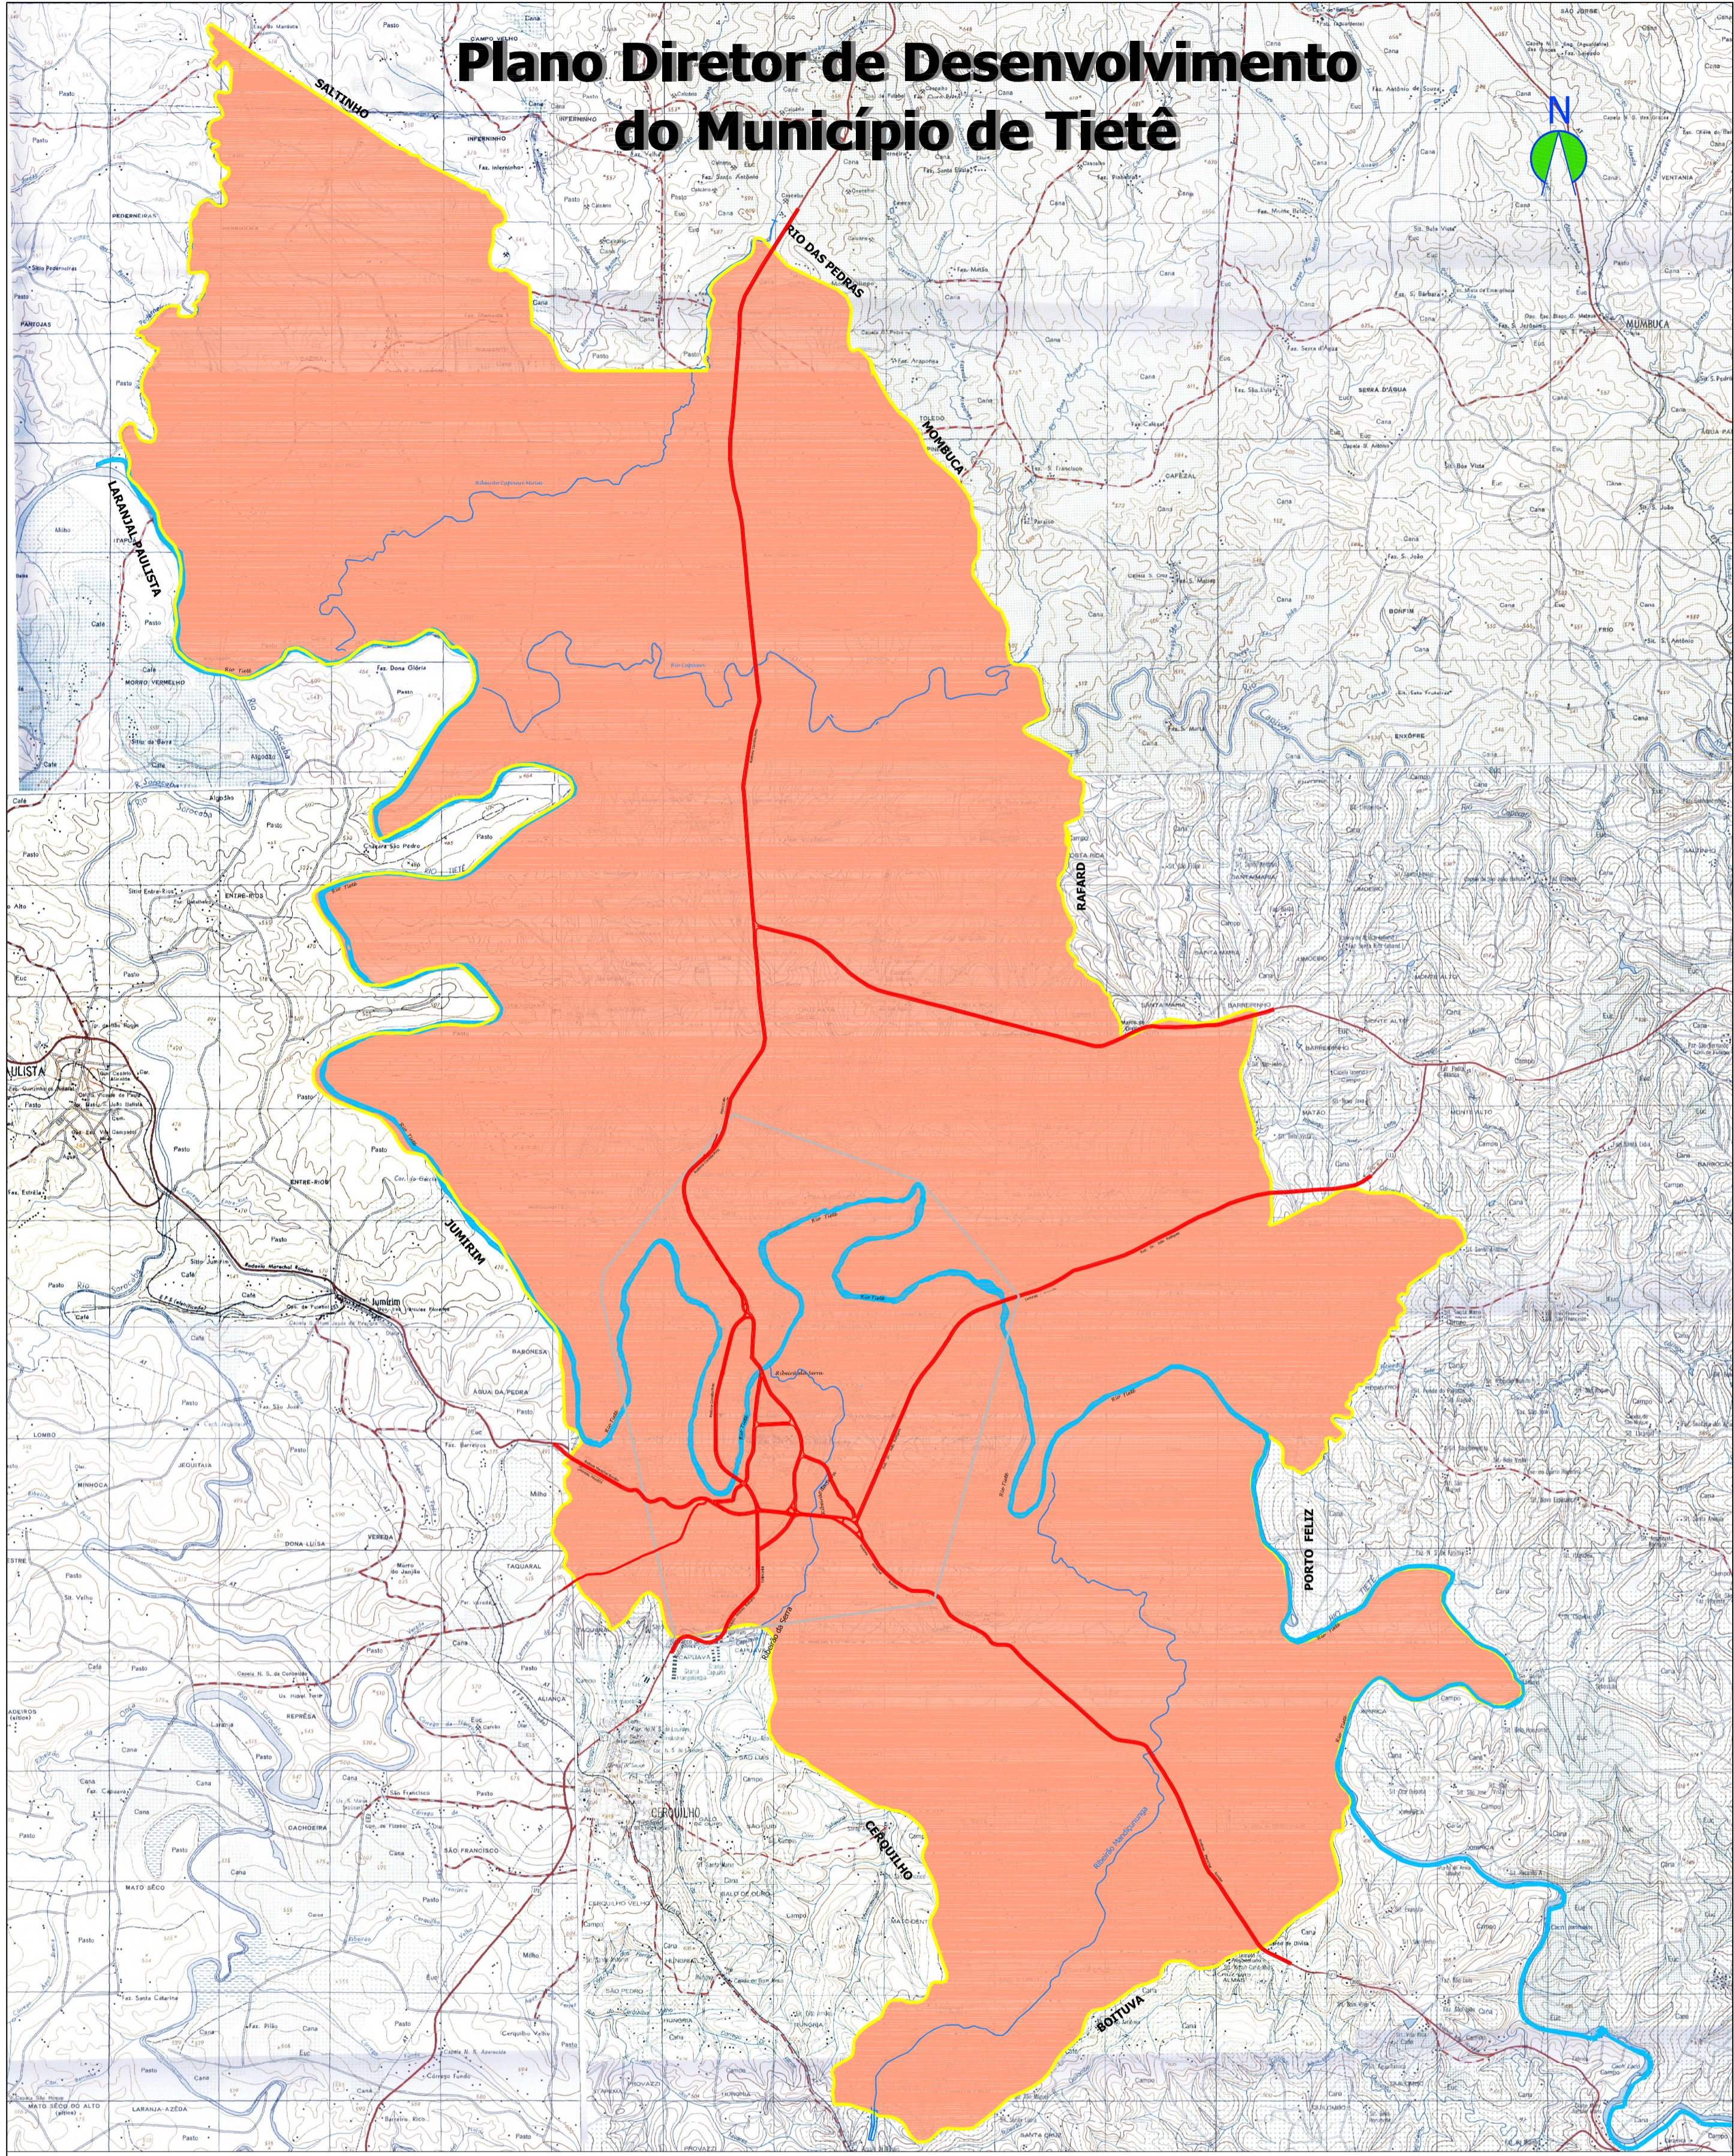

# Plano Diretor de Desenvolvimento do Município de Tietê

- LEGENDA**
- Setor Especial de Urbanização Específica
  - Principais afluentes
  - Rio Tietê
  - Rodovias
  - Limite do Perímetro Urbano
  - Limite do Município de Tietê

PREFEITURA DO MUNICÍPIO DE TIETÊ

Propostas do Plano Diretor:

**SETOR ESPECIAL DE URBANIZAÇÃO ESPECÍFICA (SEUE)**

Mapa

**05**

Escala Gráfica