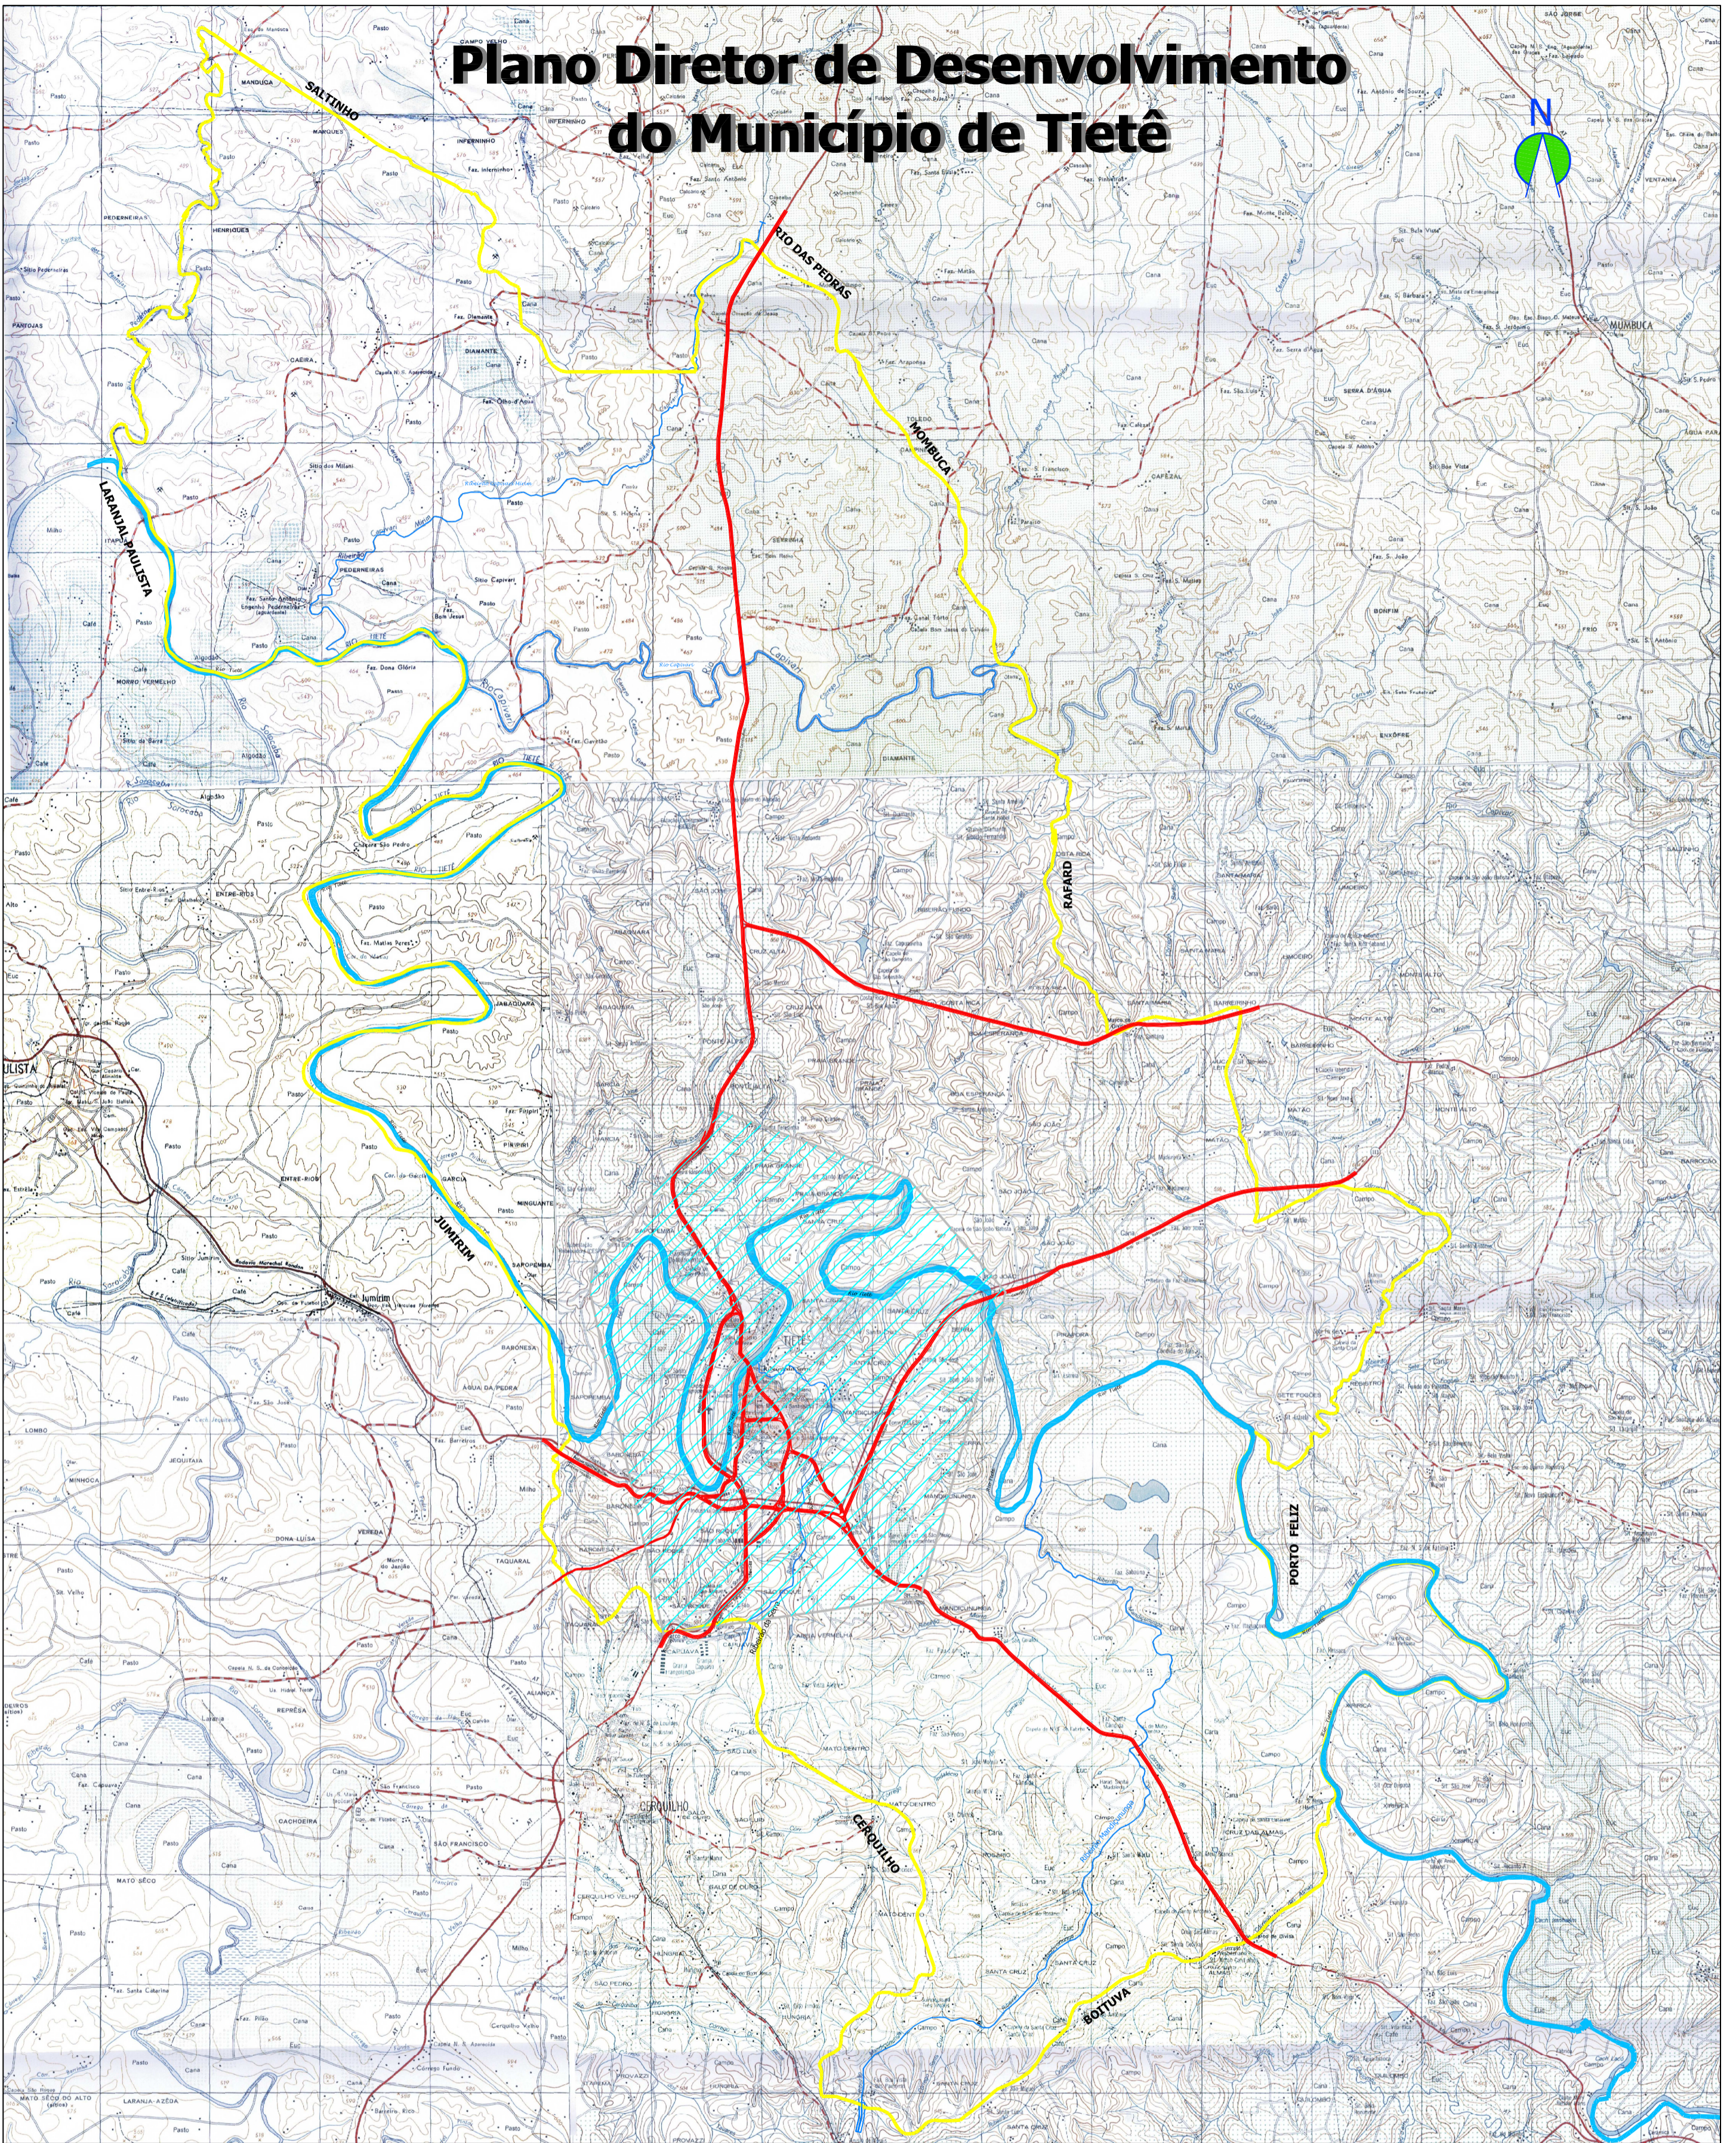

Plano Diretor de Desenvolvimento do Município de Tietê

LEGENDA

- Áreas Destinadas à Outorga Onerosa do Direito de Construir
- Principais afluentes
- Rio Tietê
- Rodovias
- Limite do Perímetro Urbano
- Limite do Município de Tietê

PREFEITURA DO MUNICÍPIO DE TIETÊ

Março/2006

Propostas do Plano Diretor:

Mapa

ÁREAS DESTINADAS À OUTORGA ONEROSA DO DIREITO DE CONSTRUIR

07

Escala Gráfica