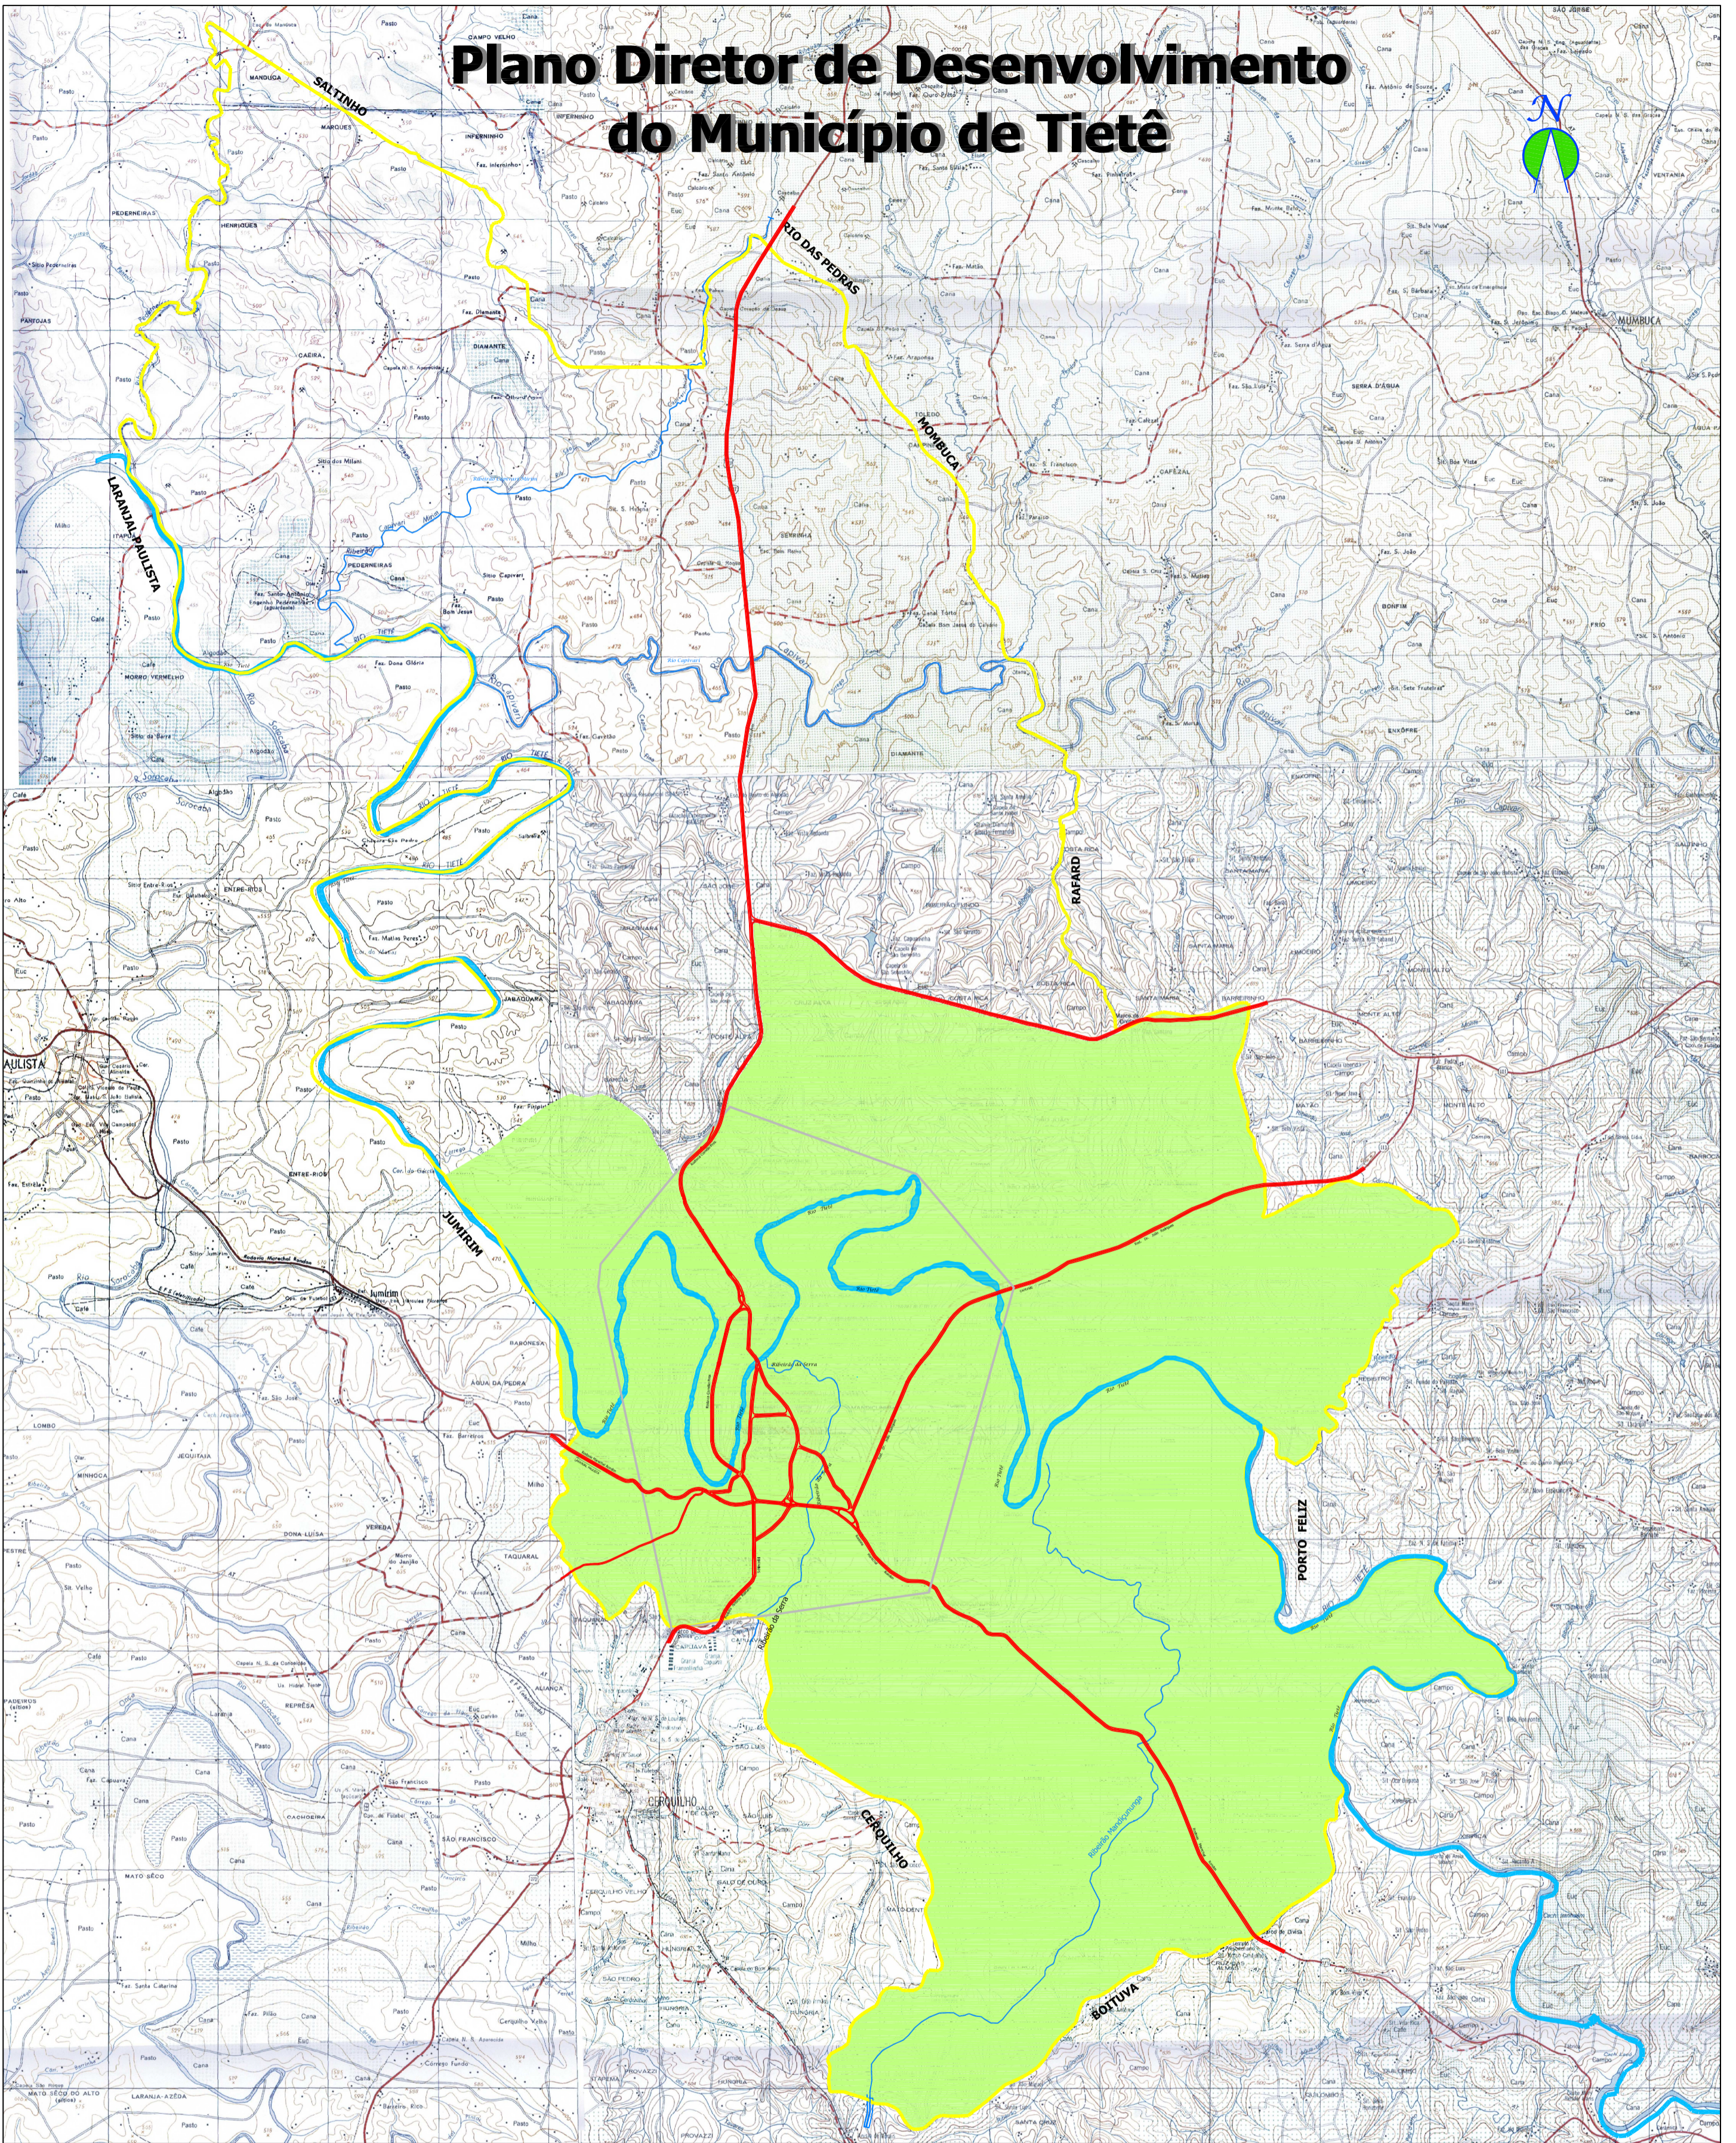

Plano Diretor de Desenvolvimento do Município de Tietê

LEGENDA

- Áreas Destinadas à Transferência do Direito de Construir
- Principais afluentes
- Rio Tietê
- Rodovias
- Limite do Perímetro Urbano
- Limite do Município de Tietê

PREFEITURA DO MUNICÍPIO DE TIETÊ

Março/2006

Propostas do Plano Diretor:

Mapa

ÁREAS DESTINADAS À TRANSFERÊNCIA DO DIREITO DE CONSTRUIR

08

Escala Gráfica