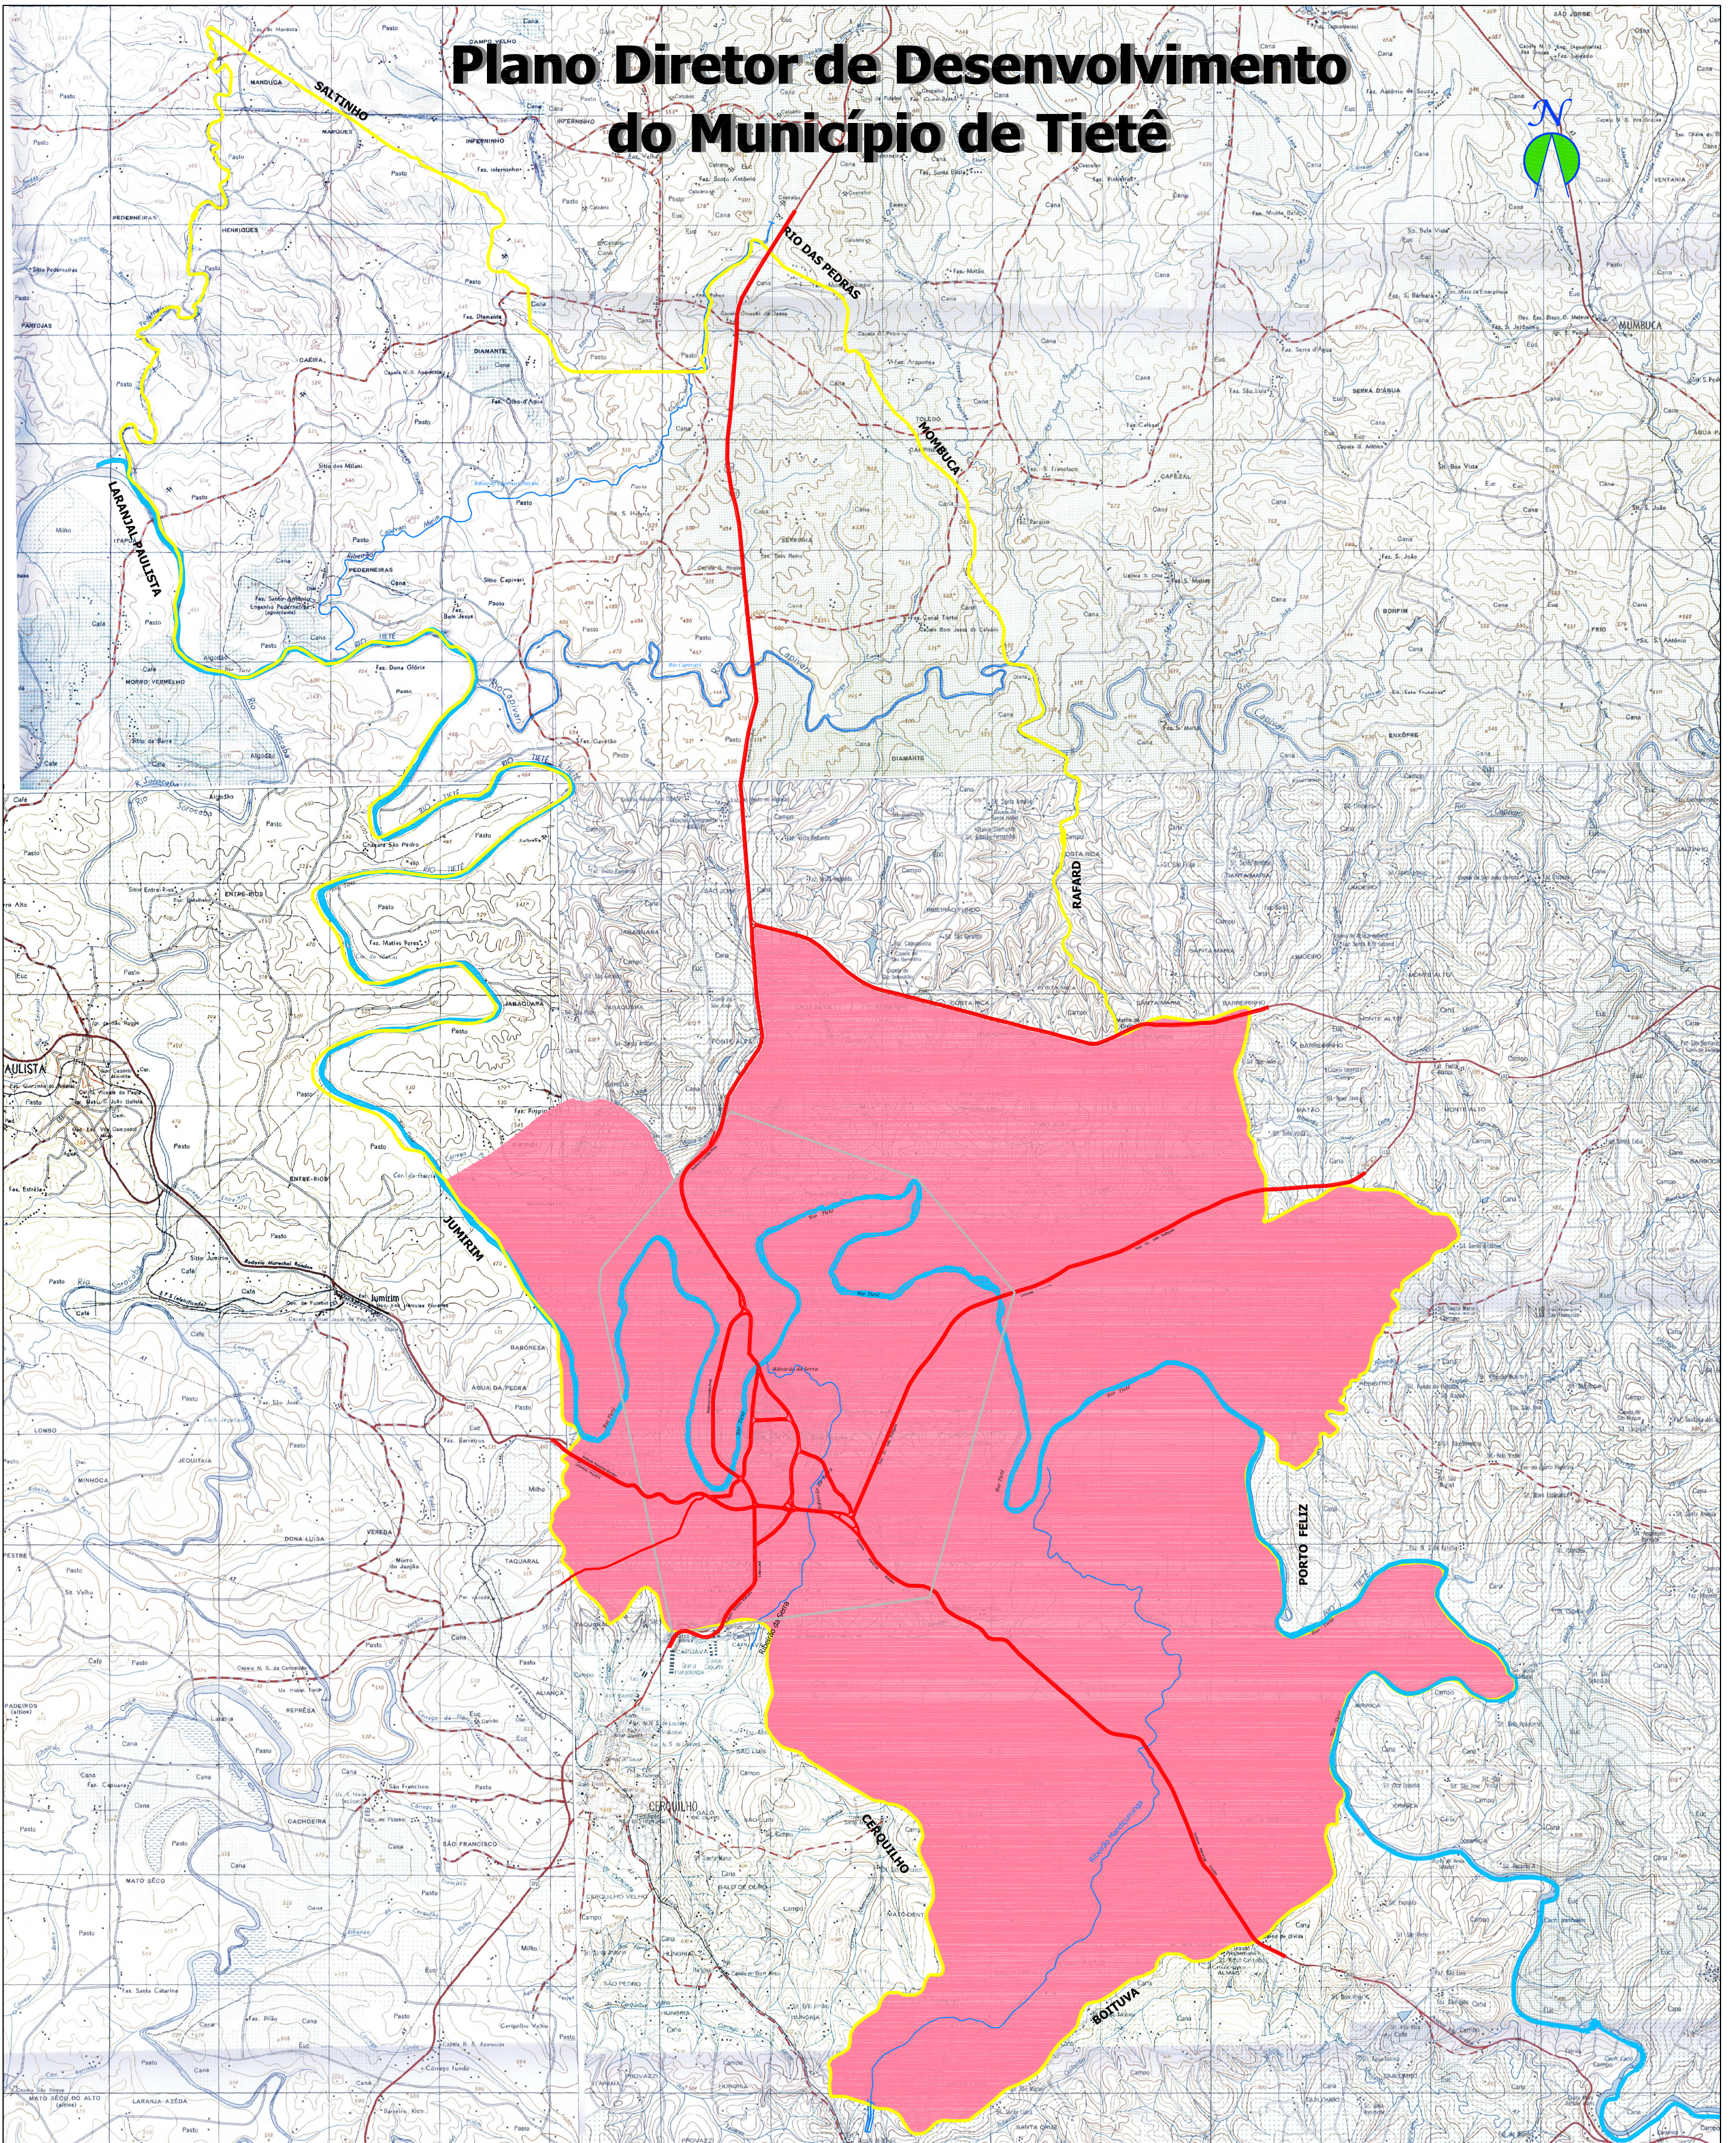

Plano Diretor de Desenvolvimento do Município de Tietê

LEGENDA

- Áreas Destinadas às Operações Urbanas Consorciadas
- Principais afluentes
- Rio Tietê
- Rodovias
- Limite do Perímetro Urbano
- Limite do Município de Tietê

PREFEITURA DO MUNICÍPIO DE TIETÊ

Março/2006

Propostas do Plano Diretor:

Mapa

ÁREAS DESTINADAS ÀS OPERAÇÕES URBANAS CONSORCIADAS

09

Escala Gráfica