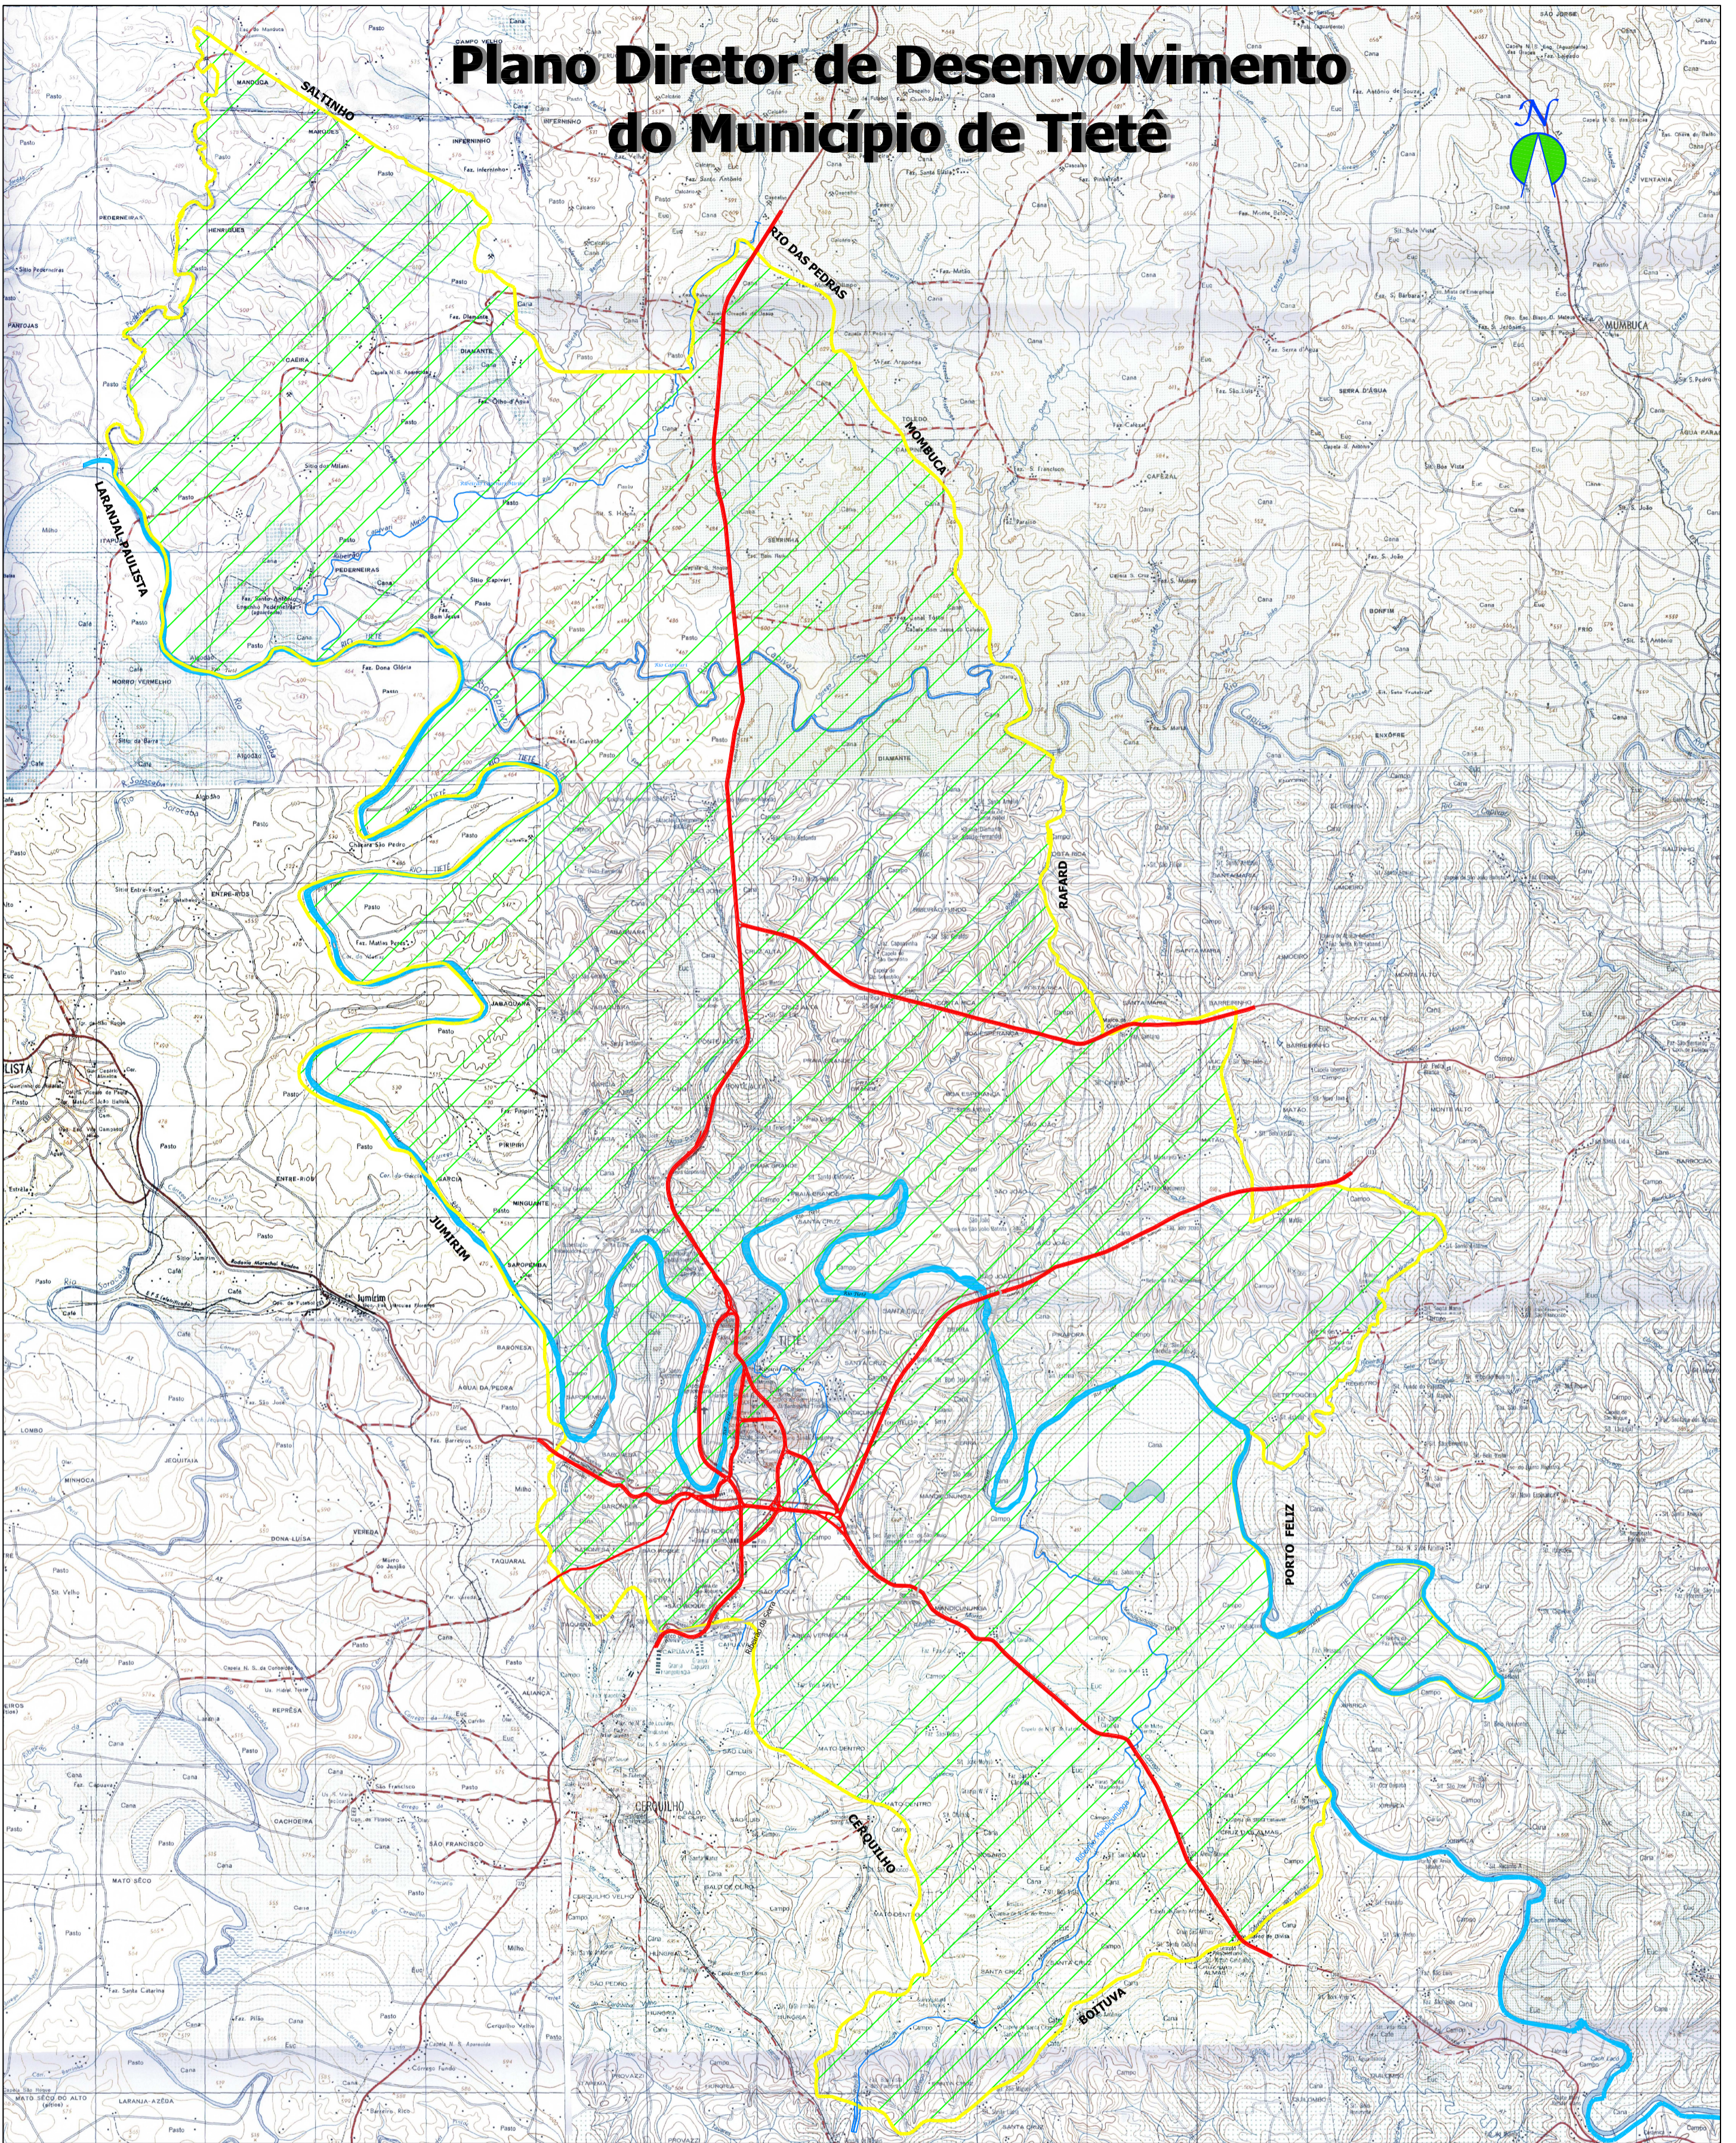

Plano Diretor de Desenvolvimento do Município de Tietê

LEGENDA

-  Áreas Destinadas ao Exercício do Direito de Superfície
-  Principais afluentes
-  Rio Tietê
-  Rodovias
-  Limite do Perímetro Urbano
-  Limite do Município de Tietê

PREFEITURA DO MUNICÍPIO DE TIETÊ

Março/2006

Propostas do Plano Diretor:

Mapa

ÁREAS DESTINADAS AO EXERCÍCIO DO DIREITO DE SUPERFÍCIE

11

Escala Gráfica