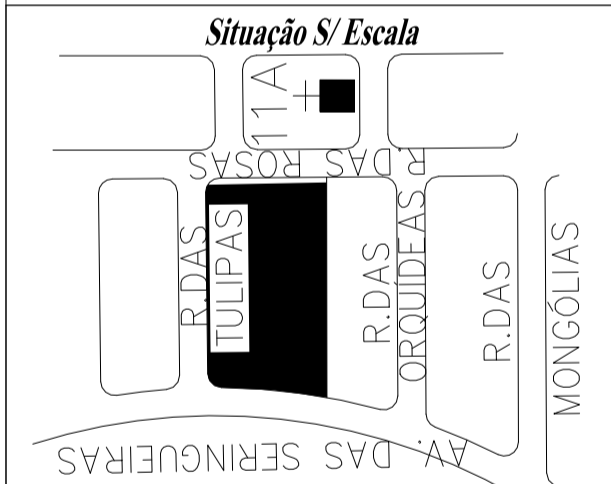

PLANTA BAIXA- BLOCO III
ESC. 1:100

PLANTA BLOCO 03
PAVTO. SUPERIOR

LEGENDA

—	A CONSTRUIR
—	A DEMOLIR

PLANTA BAIXA BLOCO III

2
4

PROJETO BÁSICO PARA LEVANTAMENTO EMEB "AGLASSI ELINDA F. RODRIGUES"
Título:

PREFEITURA DO MUNICÍPIO DE TIETÊ
Proprietário:

RUA DAS TULIPAS, 73, POVO FELIZ

Local:

TIETÊ - SP
Cidade - Estado

VIDE PROJETO
Escala:

Quadro de Áreas

EXISTENTE	-----2.348,68M ²
A CONSTRUIR	-----272,02M ²

Proprietário
Prefeitura do município de Tietê
Vlamir de Jesus Sandei