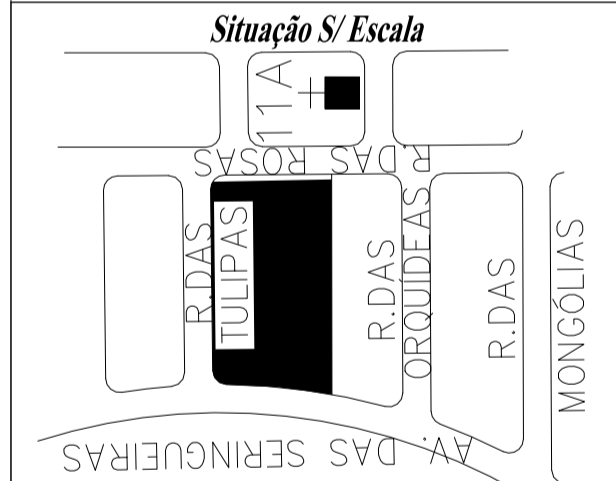

Quadro de Áreas

EXISTENTE	-----	2.348,68M²
A CONSTRUIR	-----	272,02M²

Proprietário
Prefeitura do município de Tietê
Vlamir de Jesus Sandei

Secretaria de Obras e Planejamento
Engº Álvaro Floriam Gebraiel Bellaz
CREA: 5070112805

JAN/2023