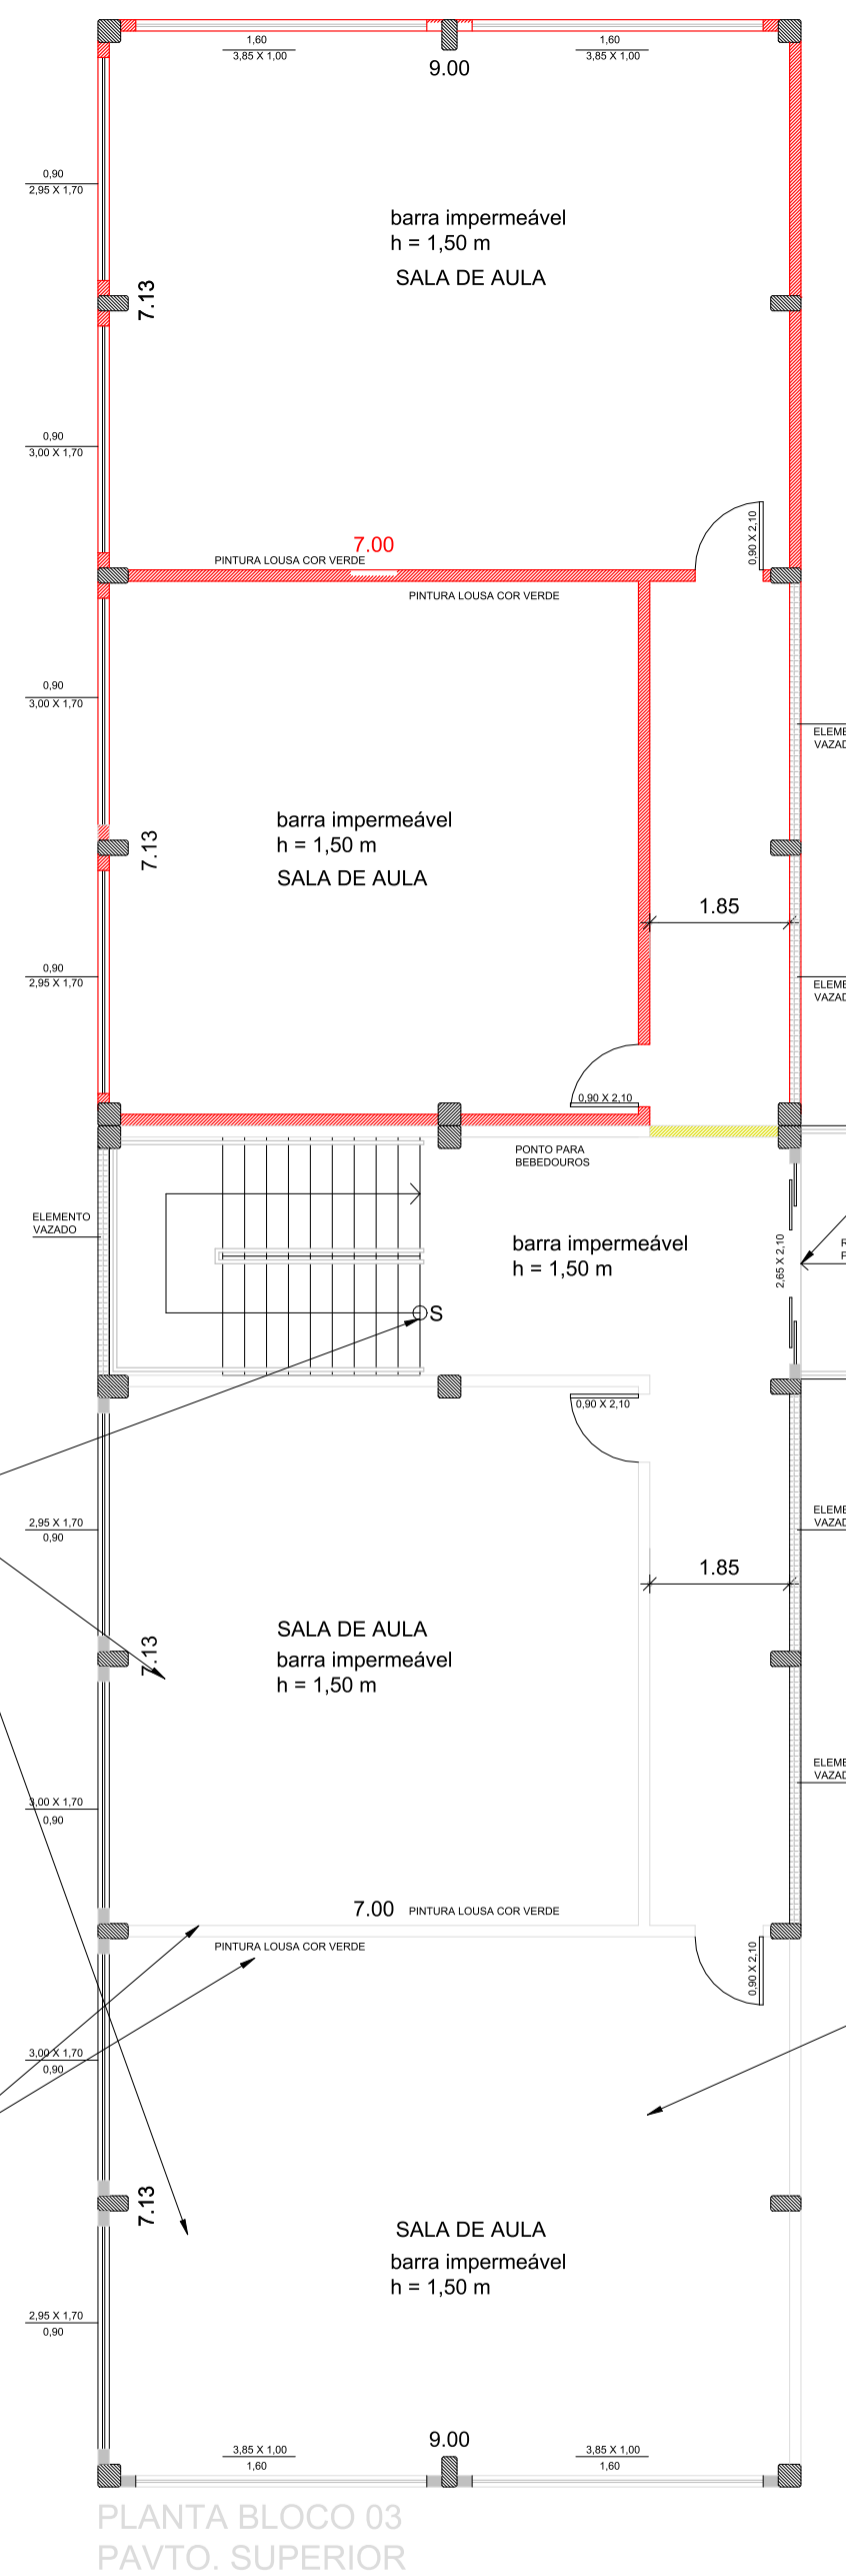

PLANTA BLOCO 03
PAVTO. SUPERIOR

LEGENDA

—	A CONSTRUIR
—	A DEMOLIR

PLANTA BAIXA BLOCO III

2
4

PROJETO BÁSICO PARA LEVANTAMENTO EMEB "AGLASSI ELINDA F. RODRIGUES"
Título:

PREFEITURA DO MUNICÍPIO DE TIETÊ
Proprietário:

RUA DAS TULIPAS, 73, POVO FELIZ

Local:

TIETÊ - SP
Cidade - Estado

VIDE PROJETO
Escala: