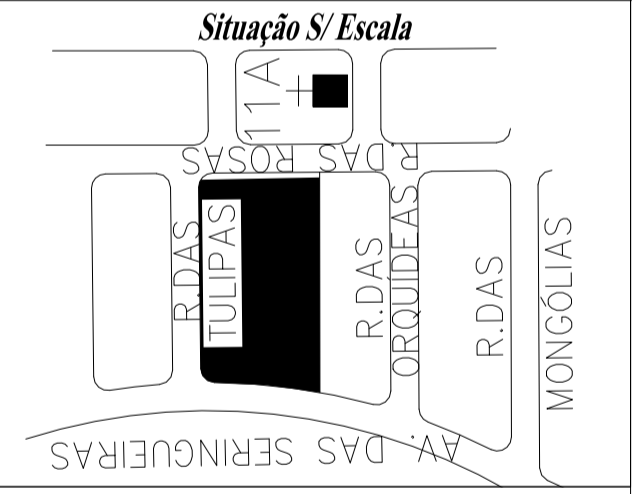

Proprietário
Prefeitura do município de Tietê
Vlamir de Jesus Sandei

Quadro de Áreas

EXISTENTE	-----2.348,68M²
A CONSTRUIR	-----272,02M²

Secretaria de Obras e Planejamento
Engº Álvaro Floriam Gebrael Bellaz
CREA: 5070112805

JAN/2023