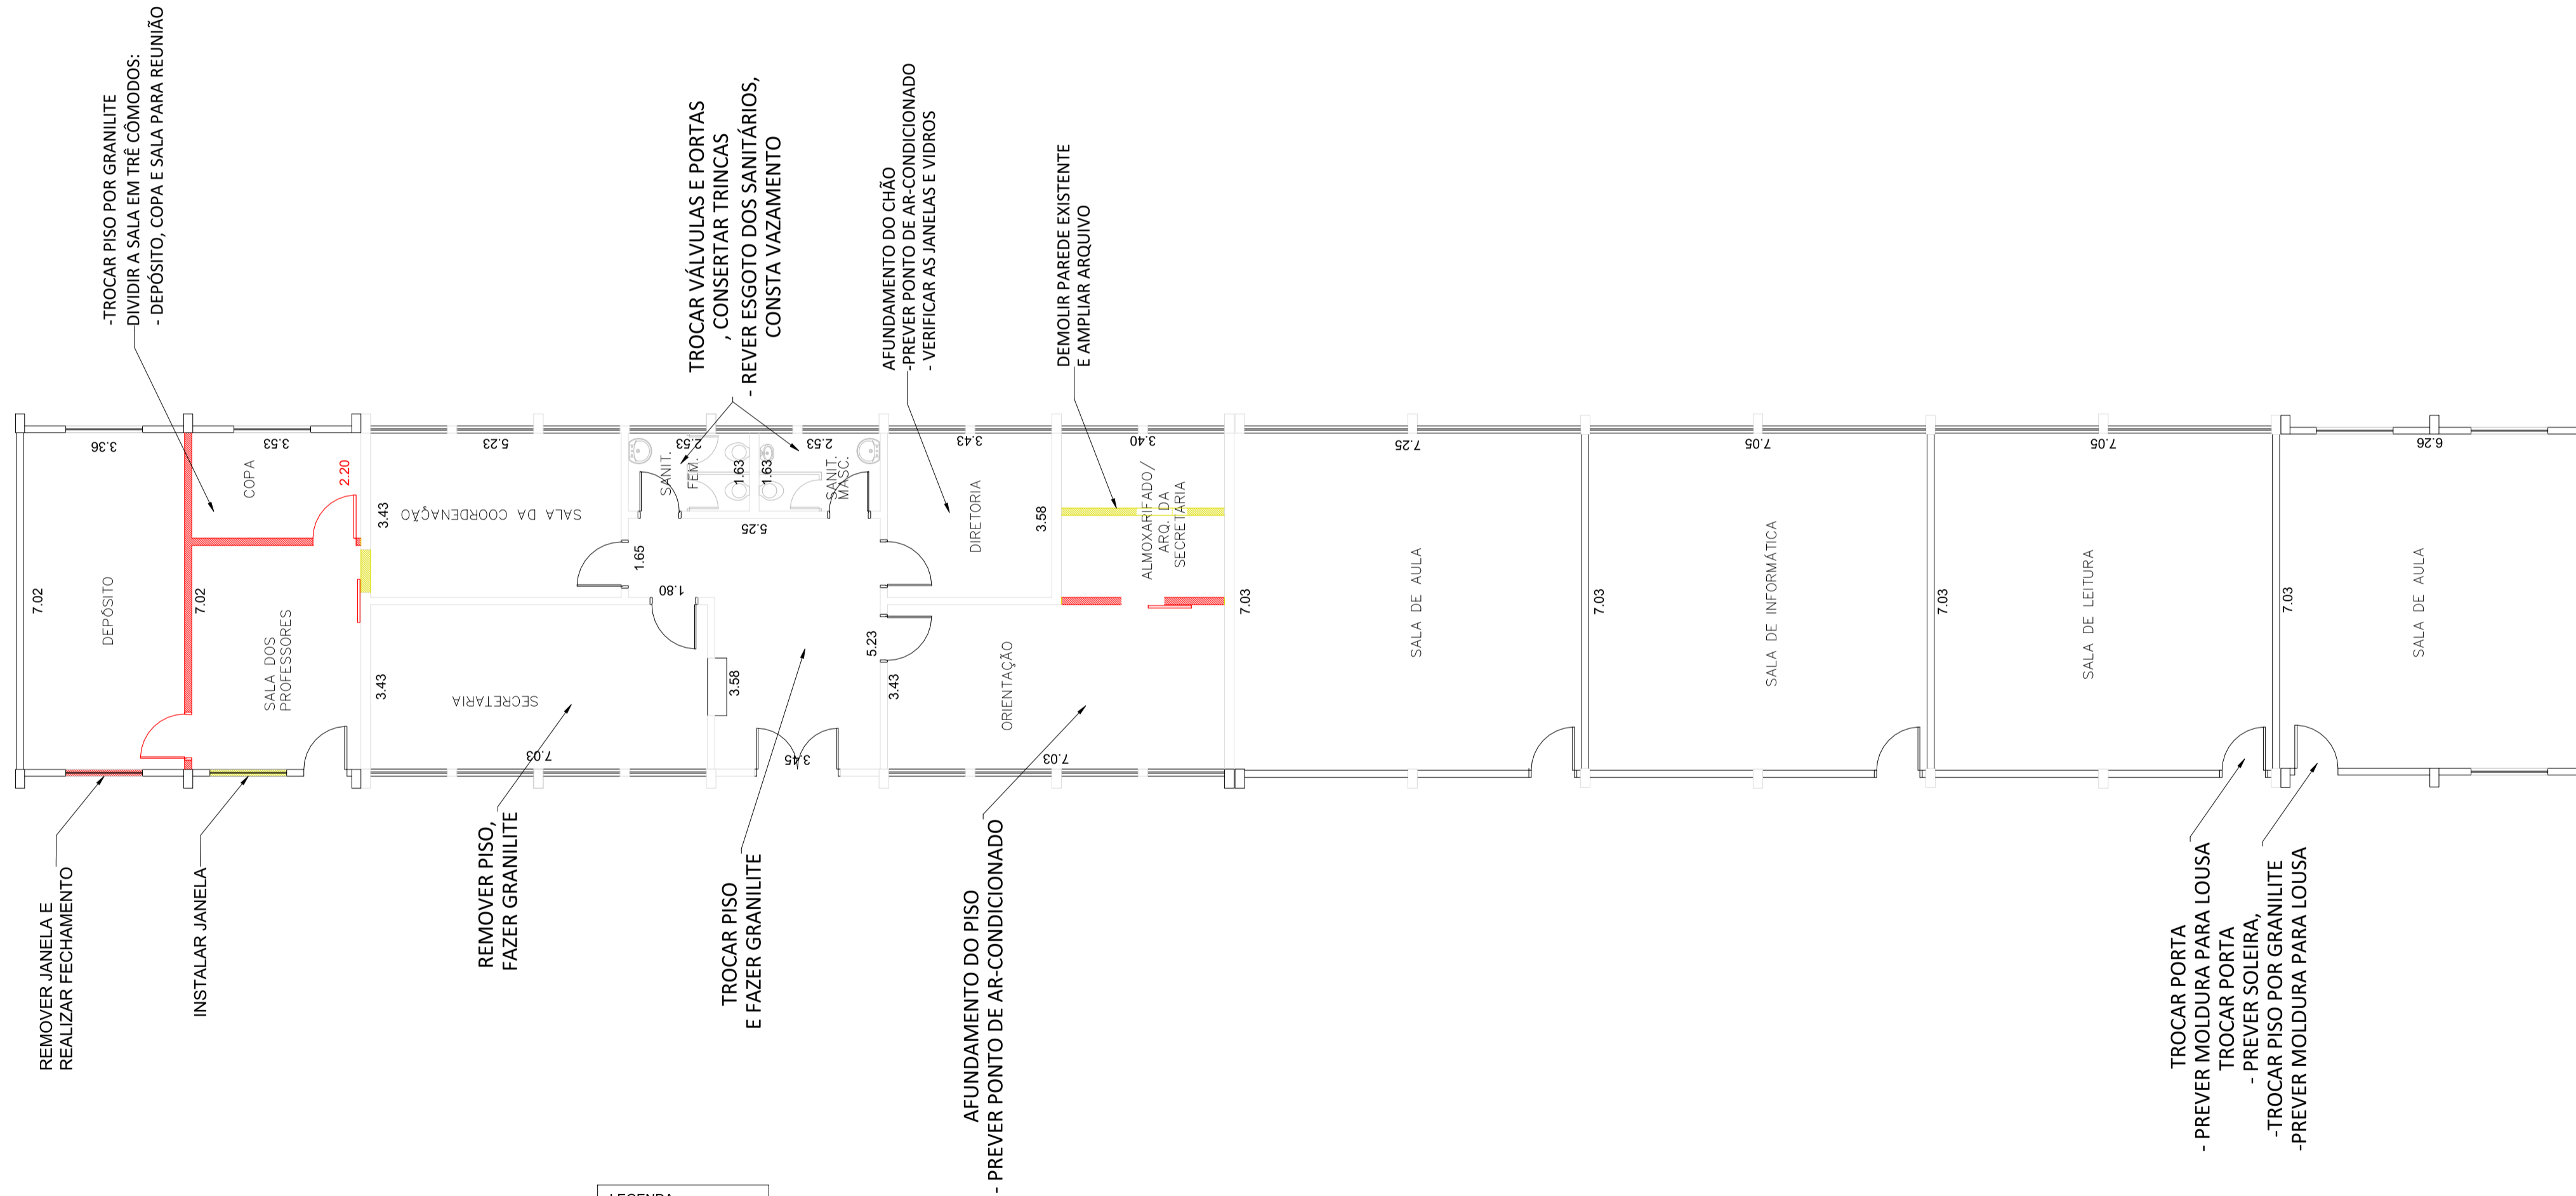

RUA DAS TULIPAS, 73, POVO FELIZ

Local:

TIETÊ - SP
Cidade - Estado

VIDE PROJETO
Escala:

Quadro de Áreas

EXISTENTE	-----2.348,68M ²
A CONSTRUIR	-----272,02M ²

Proprietário
Prefeitura do município de Tietê
Vlamir de Jesus Sandei

VIDE PROJETO
Escala:

Proprietário
 Prefeitura do município de Tietê
 Vlamir de Jesus Sandei

Quadro de Áreas

EXISTENTE	-----2.348,68M ²
A CONSTRUIR	-----272,02M ²

Secretaria de Obras e Planejamento
 Engº Álvaro Floriam Gebrael Bellaz
 CREA: 5070112805

JAN/2023

PLANTA BAIXA BLOCO I

4 / 4

PROJETO BÁSICO PARA LEVANTAMENTO EMEB"AGLASSI ELINDA F. RODRIGUES"
Título:

PREFEITURA DO MUNICÍPIO DE TIETÊ
Proprietário:

RUA DAS TULIPAS, 73, POVO FELIZ

Local:

TIETÊ - SP
Cidade - Estado

VIDE PROJETO
Escala:

Quadro de Áreas

EXISTENTE	-----	2.348,68M ²
A CONSTRUIR	-----	272,02M ²

Proprietário
Prefeitura do município de Tietê
Vlamir de Jesus Sandei

Secretaria de Obras e Planejamento
Engº Álvaro Floriam Gebraiel Bellaz
CREA: 5070112805