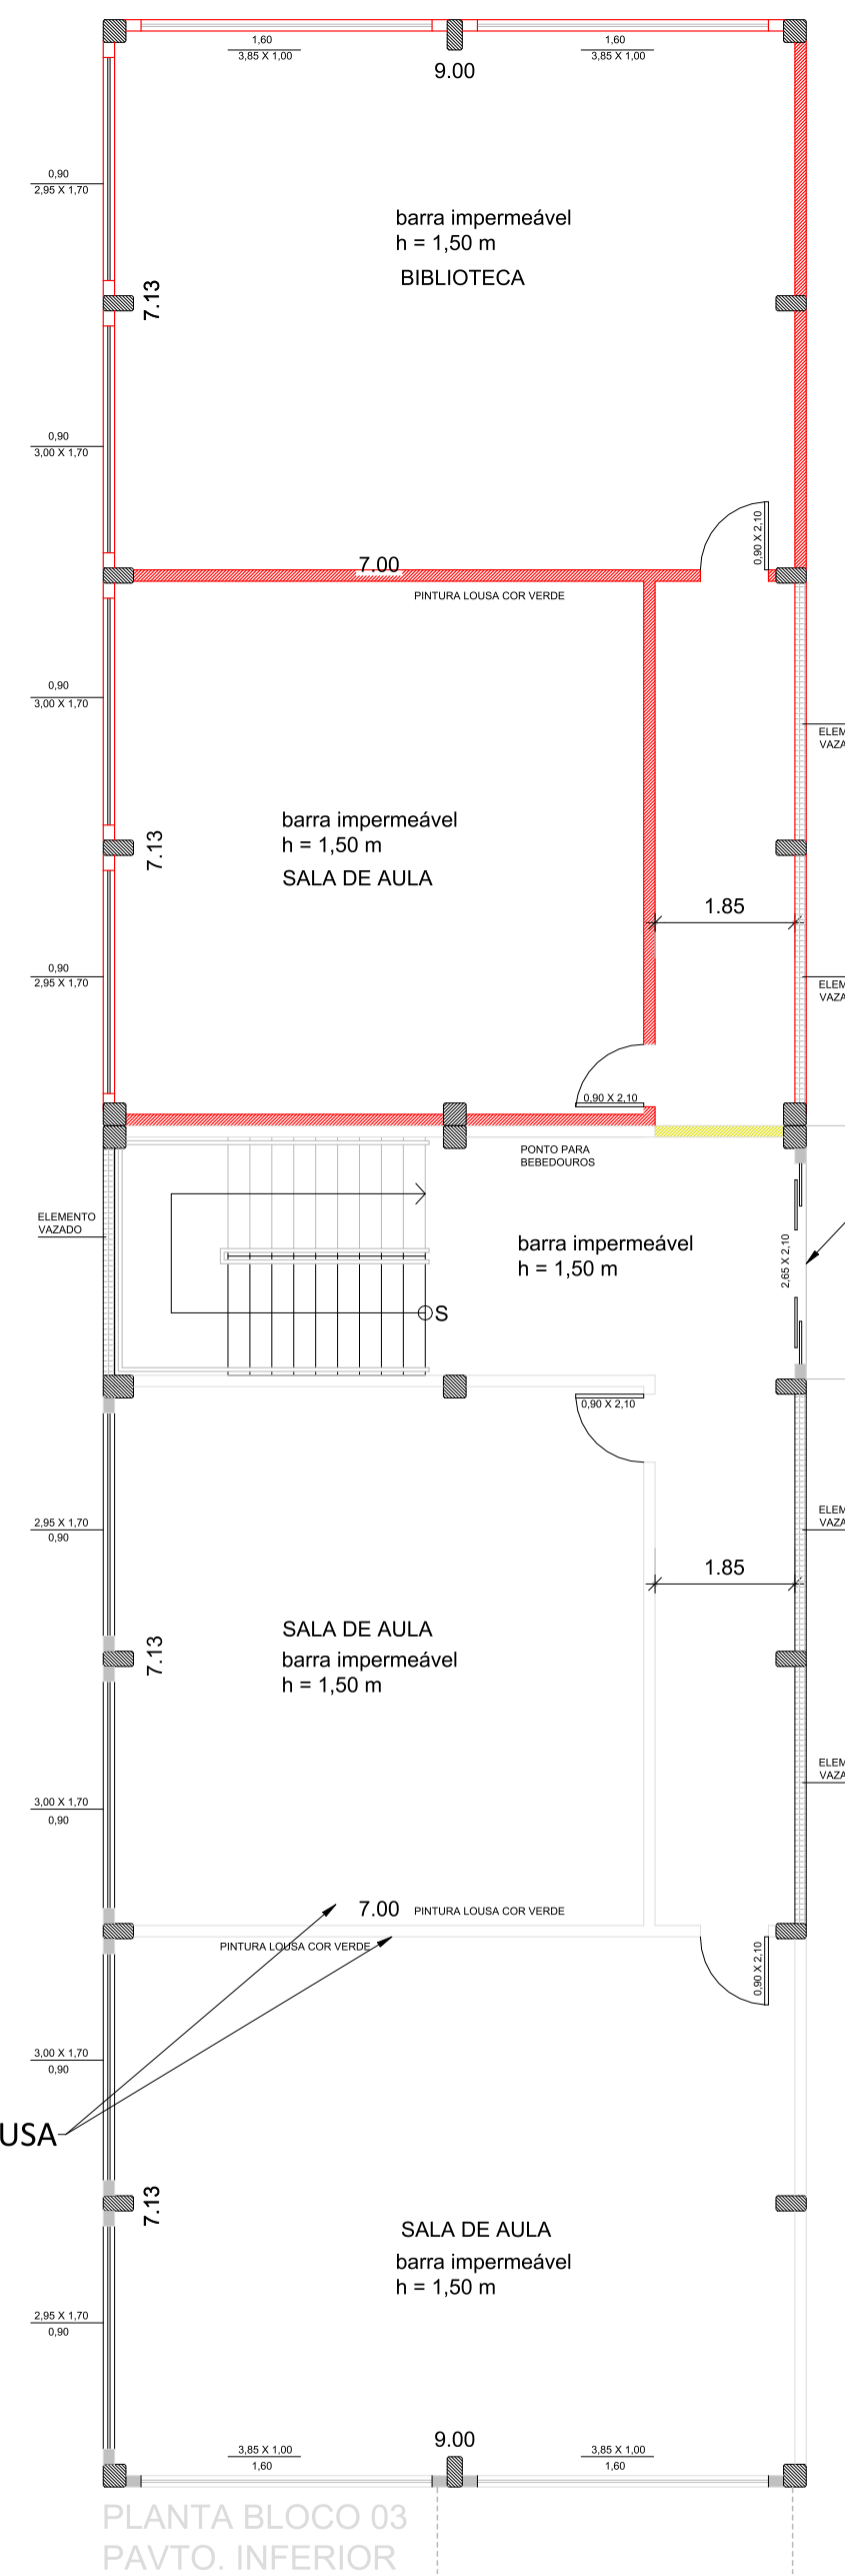

PLANTA BAIXA- BLOCO III
ESC. 1:100