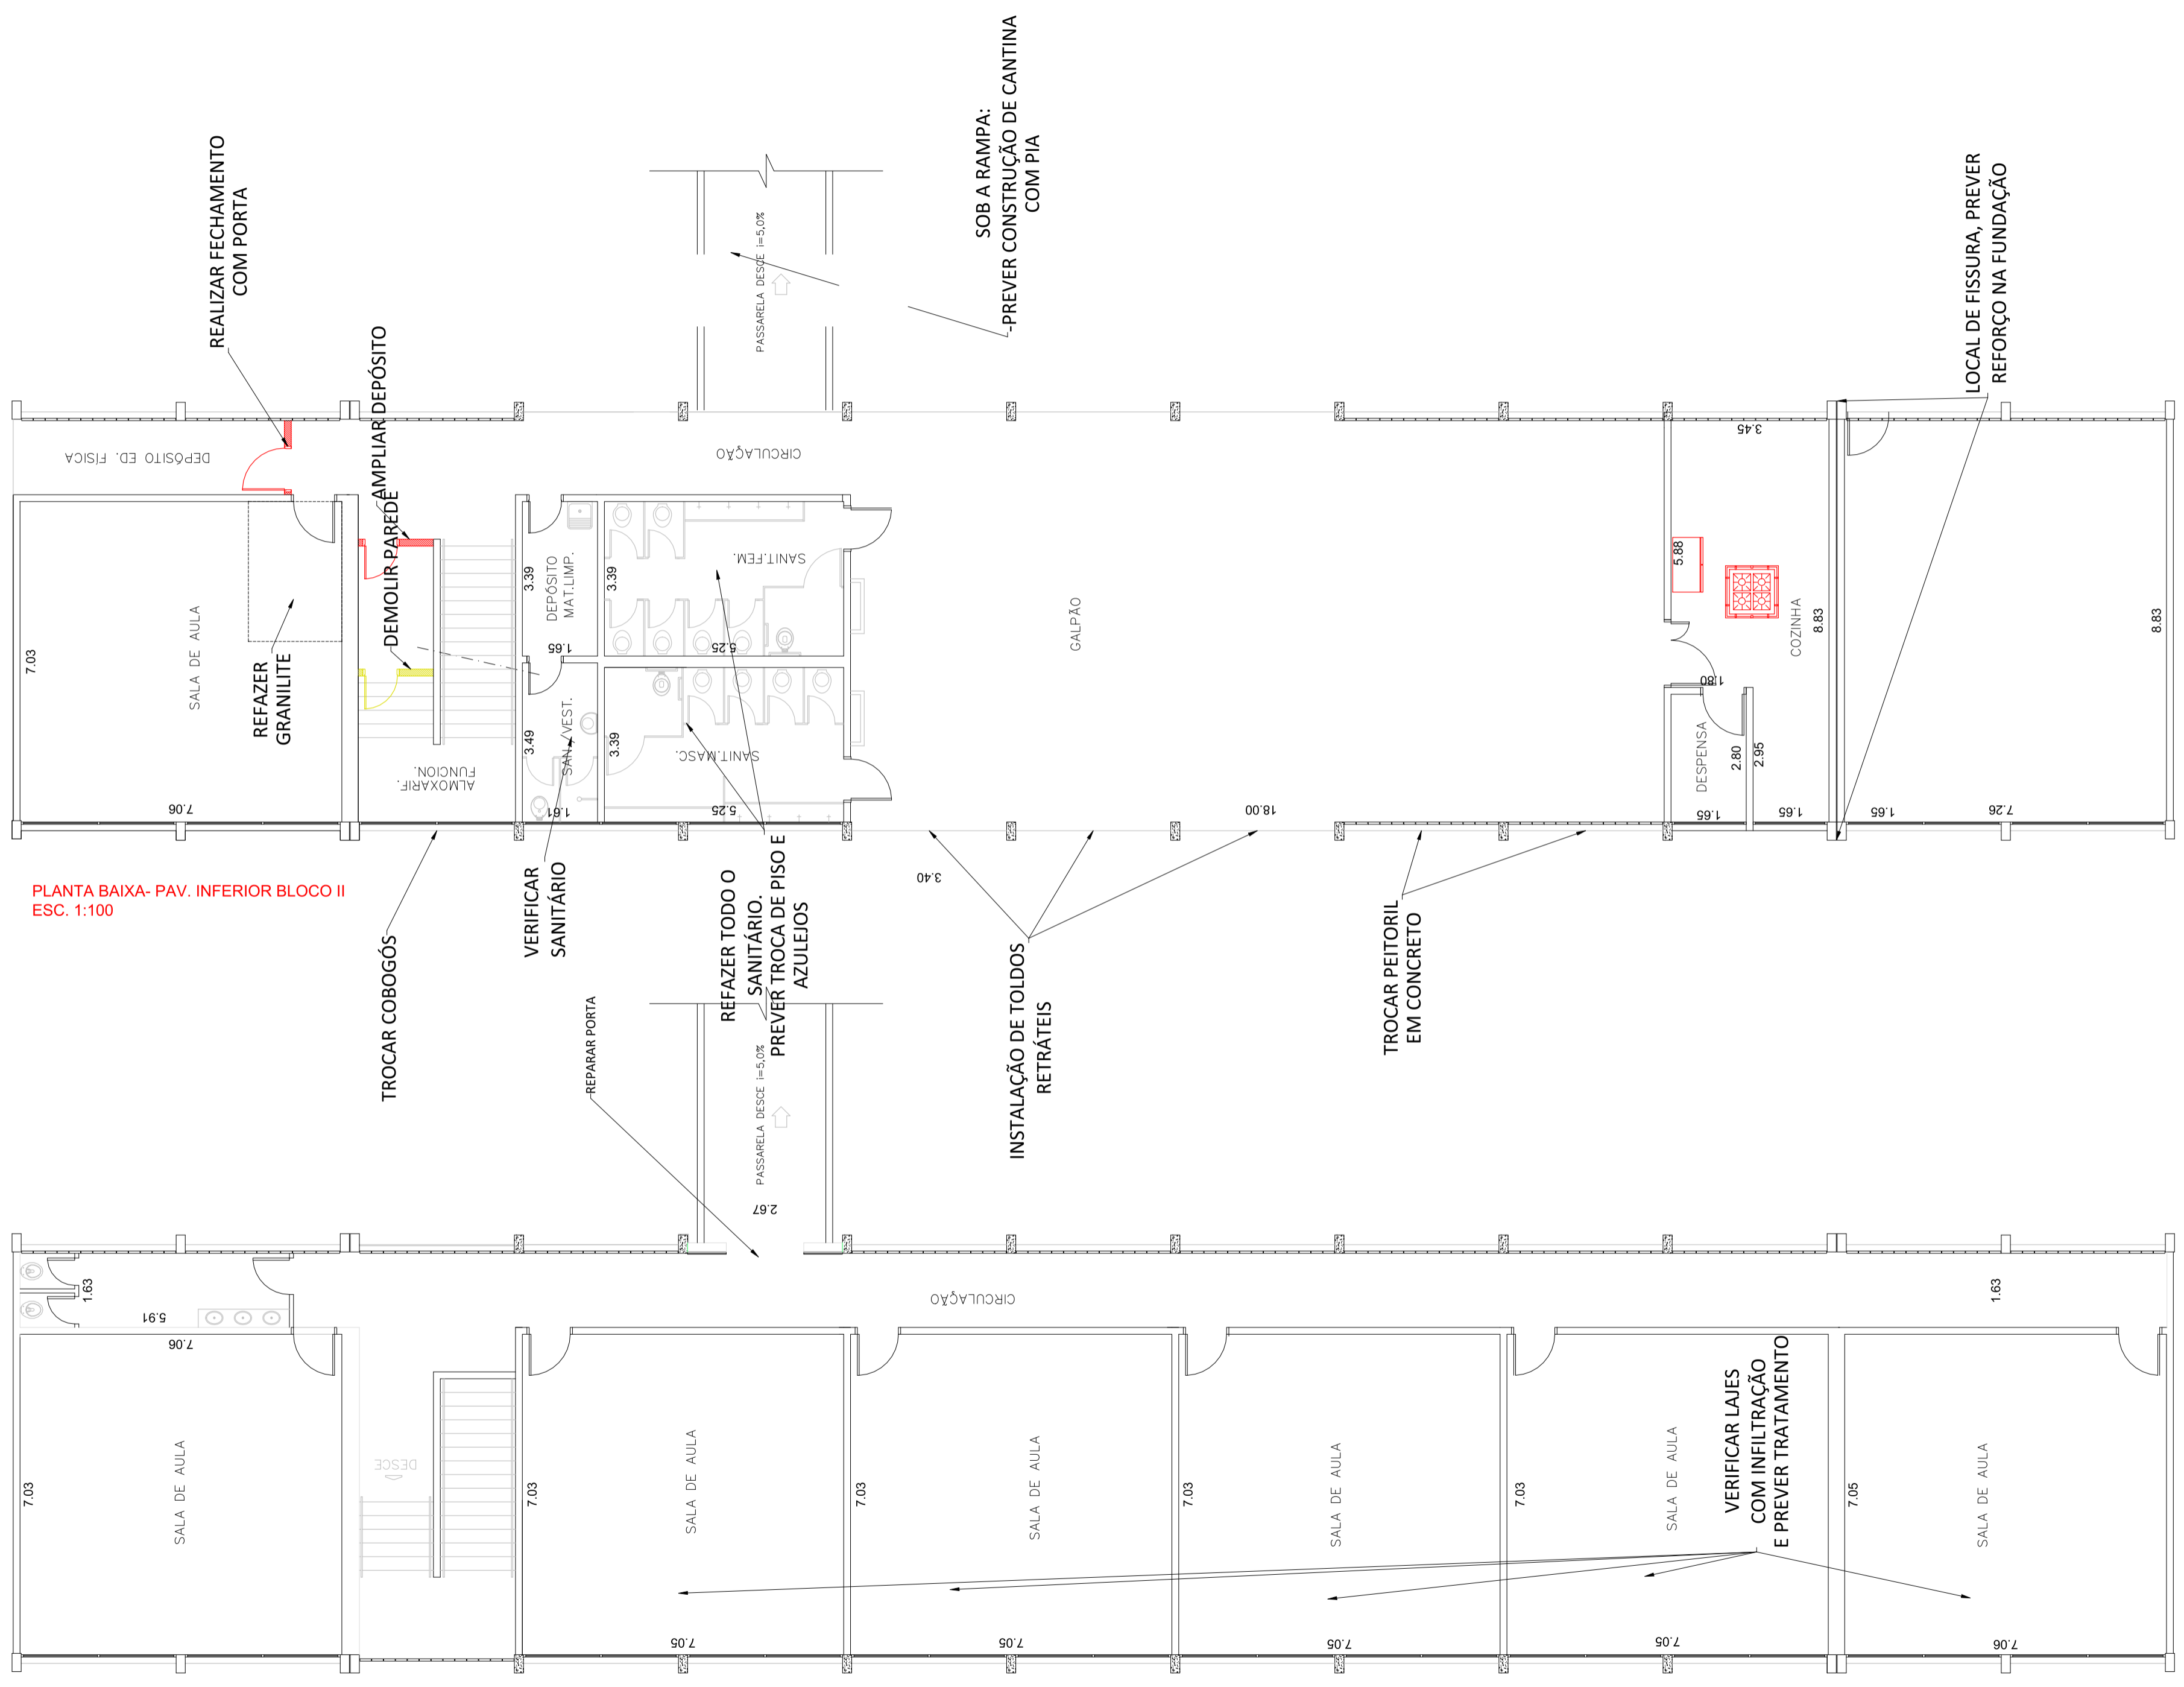

PLANTA BAIXA- PAV. INFERIOR BLOCO II
ESC. 1:100

PLANTA BAIXA- PAV. SUPERIOR BLOCO II
ESC. 1:100

LEGENDA

- A CONSTRUIR
- A DEMOLIR

PLANTA BAIXA BLOCO II

3
4

PROJETO BÁSICO PARA LEVANTAMENTO EMEB"AGLASSI ELINDA F. RODRIGUES"
Título:
PREFEITURA DO MUNICÍPIO DE TIETÊ
Proprietário:
RUA DAS TULIPAS, 73, POVO FELIZ
Local:
TIETÊ - SP
Cidade - Estado

VIDE PROJETO
Escala: