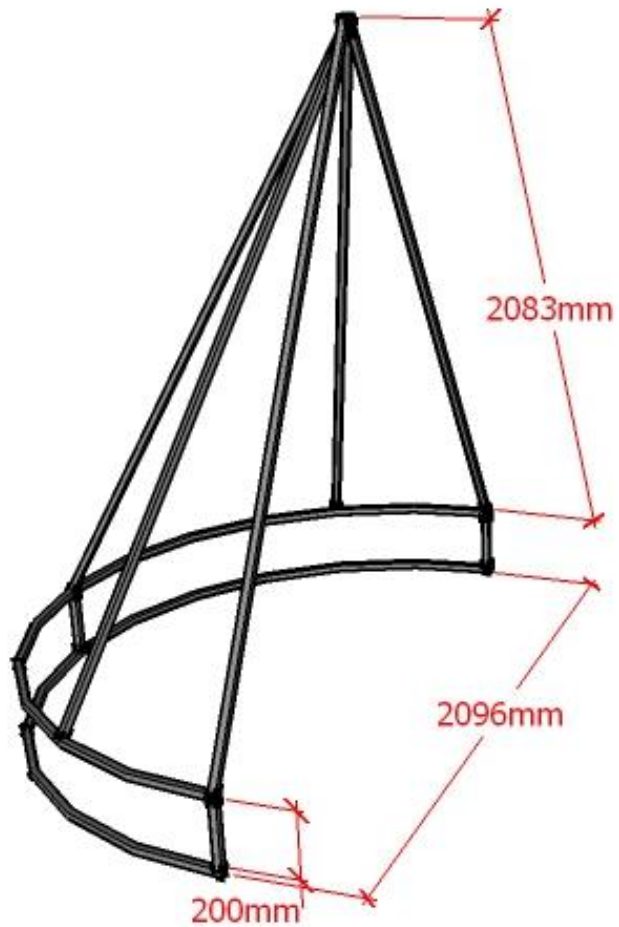

Croqui		11/14
<i>Título:</i> DETALHAMENTO ENFEITES DE NATAL		
<i>Local:</i> PRAÇA DR ELIAS GARCIA		
<i>Cidade - Estado:</i> TIETÊ - SP		<i>Proprietário</i> Prefeitura do Município de Tietê Vlamiir de Jesus Sandei Prefeito Municipal
<i>Escala:</i> S/ ESCALA	<i>Data:</i> 01/09/22