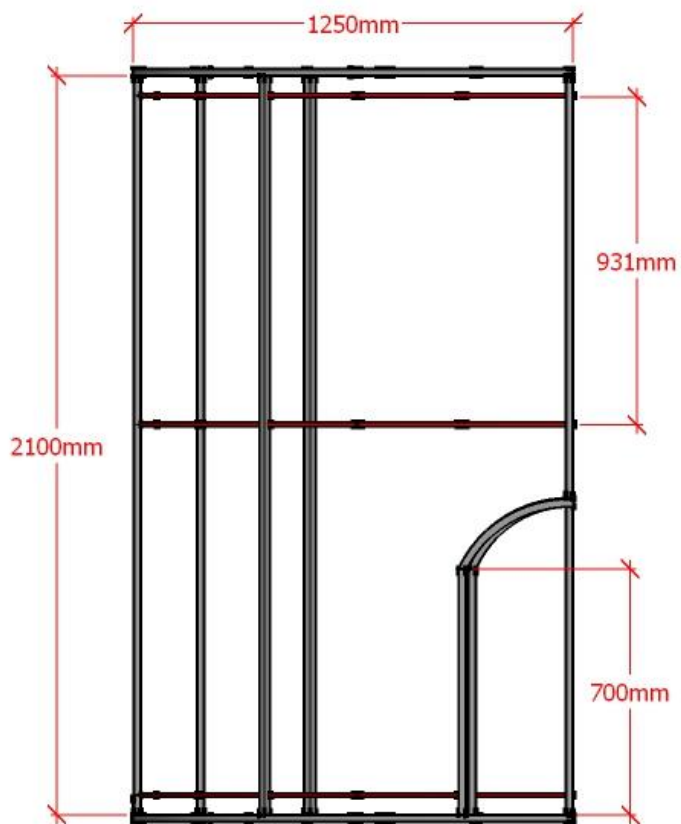

Vista frontal

Croqui		07/14
<i>Título:</i> DETALHAMENTO ENFEITES DE NATAL		
<i>Local:</i> PRAÇA DR ELIAS GARCIA		
<i>Cidade - Estado:</i> TIETÊ - SP		<i>Proprietário</i> Prefeitura do Município de Tietê Vlami de Jesus Sandei Prefeito Municipal
<i>Escala:</i> S/ ESCALA	<i>Data:</i> 01/09/22