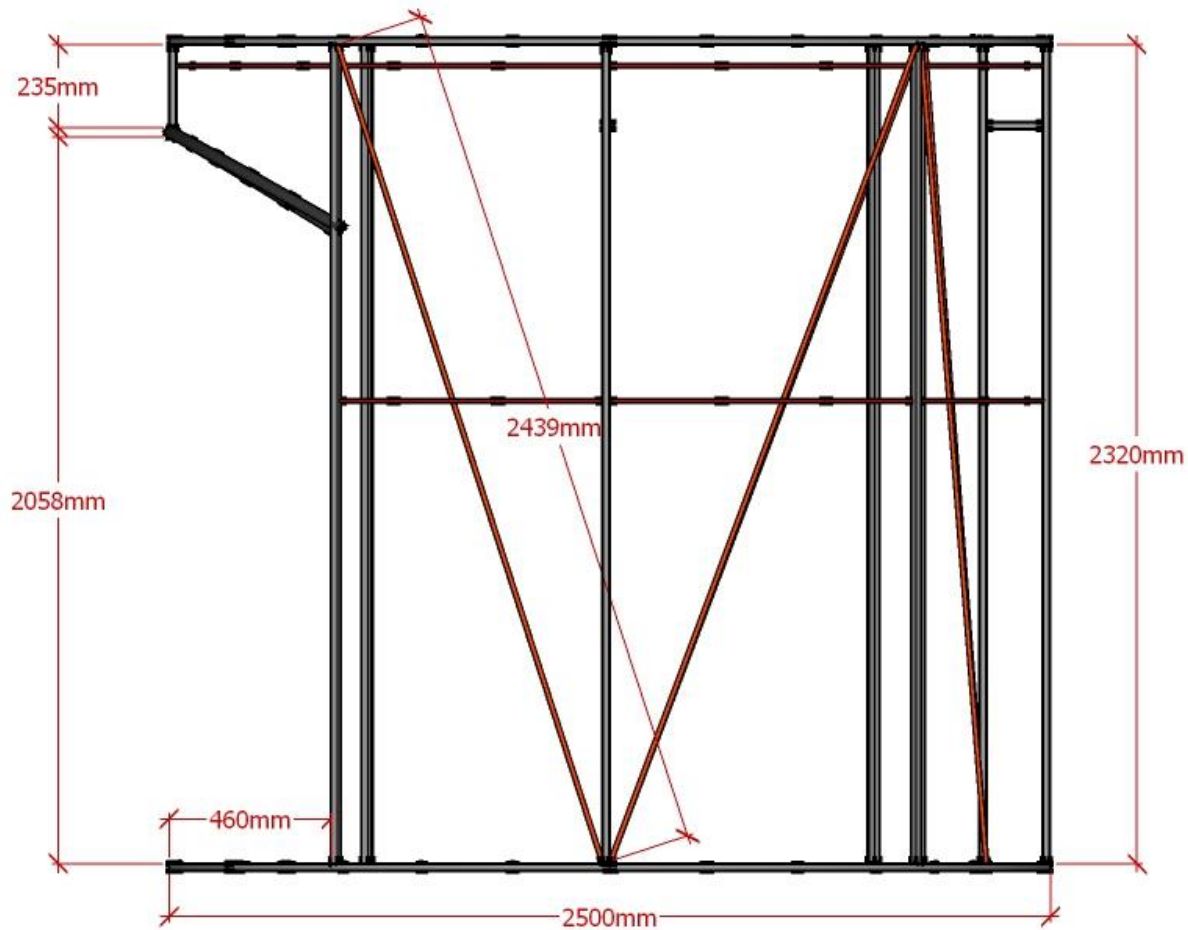

Vista lateral

Croqui		03/14
<i>Título:</i> DETALHAMENTO ENFEITES DE NATAL		
<i>Local:</i> PRAÇA DR ELIAS GARCIA		
<i>Cidade - Estado:</i> TIETÊ - SP		<i>Proprietário</i> Prefeitura do Município de Tietê Vlamir de Jesus Sandei Prefeito Municipal
<i>Escala:</i> S/ ESCALA	<i>Data:</i> 01/09/22