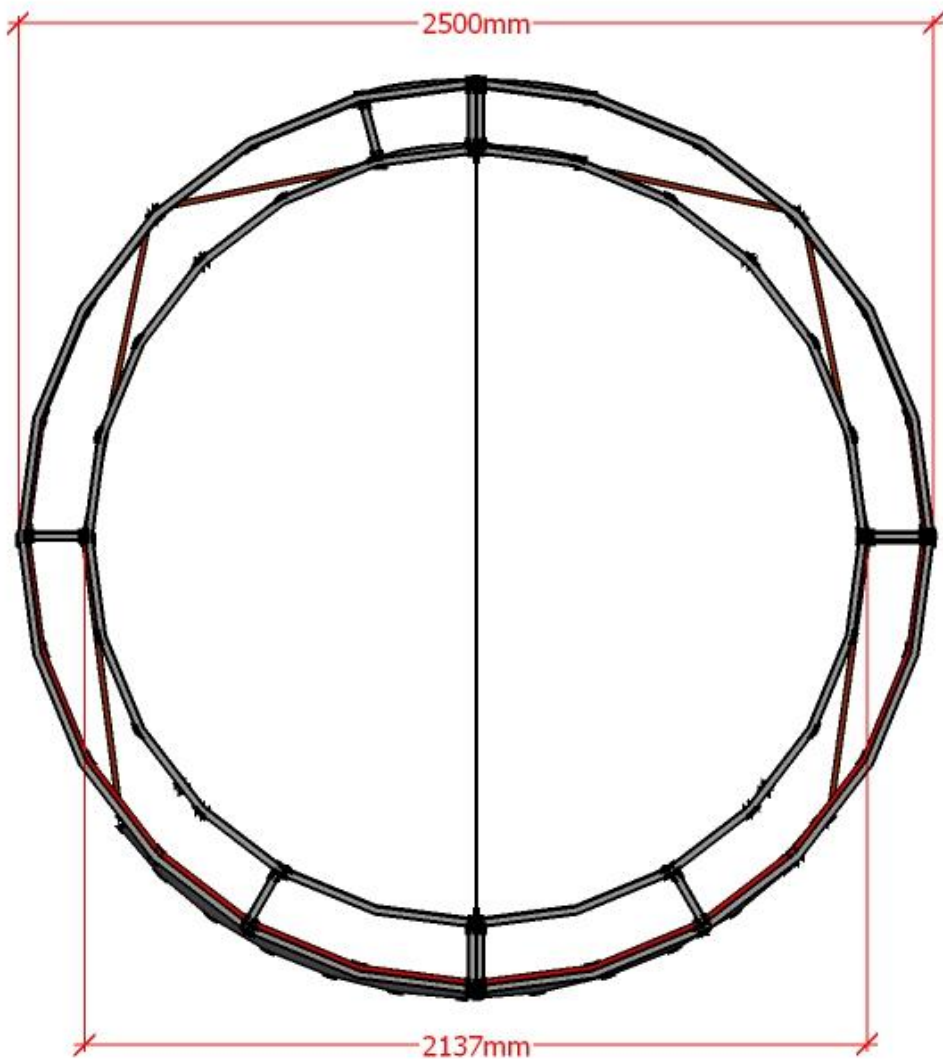

Vista superior

Croqui		05/14
<i>Título:</i> DETALHAMENTO ENFEITES DE NATAL		
<i>Local:</i> PRAÇA DR ELIAS GARCIA		
<i>Cidade - Estado:</i> TIETÊ - SP		<i>Proprietário</i> <i>Prefeitura do Município de Tietê</i> <i>Vlamar de Jesus Sandei</i> <i>Prefeito Municipal</i>
<i>Escala:</i> S/ ESCALA	<i>Data:</i> 01/09/22