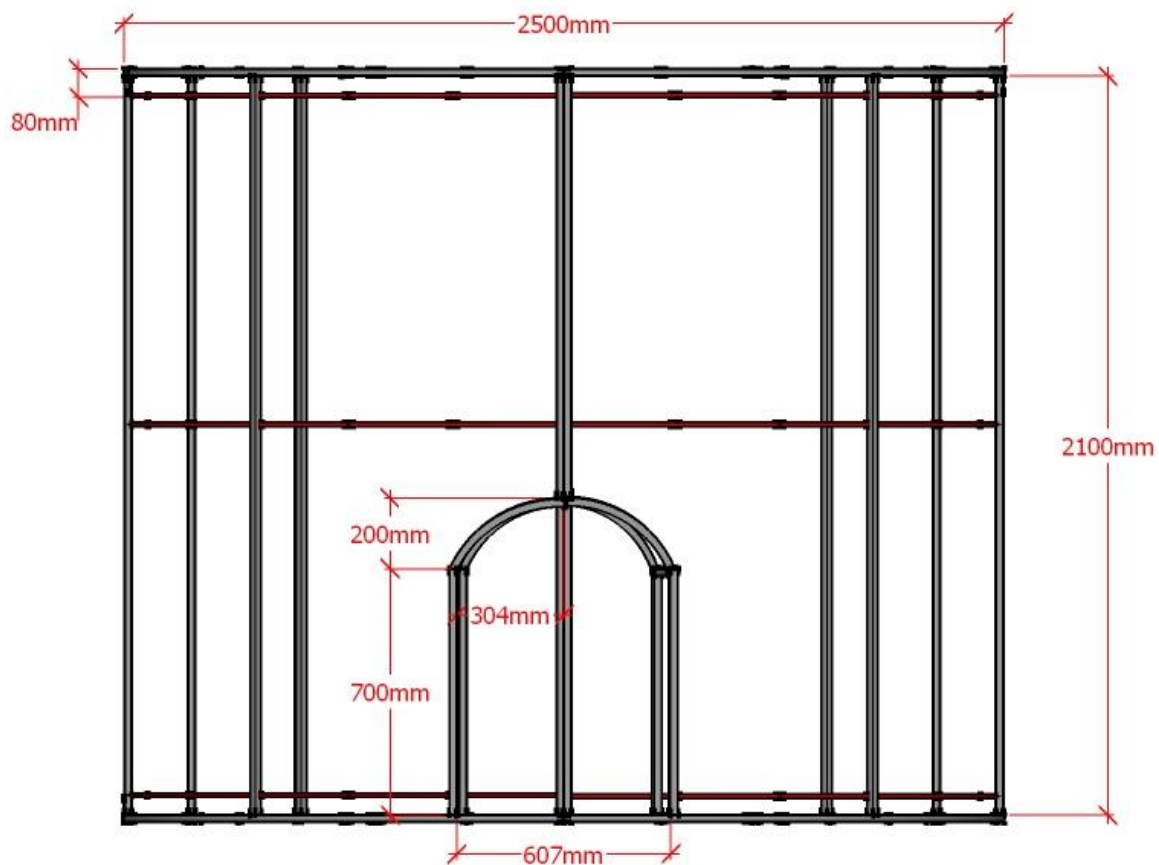

Vista frontal

Croqui		07/14
<i>Título:</i> DETALHAMENTO ENFEITES DE NATAL		
<i>Local:</i> PRAÇA DR ELIAS GARCIA		
<i>Cidade - Estado:</i> TIETÊ - SP		<i>Proprietário</i> Prefeitura do Município de Tietê Vlami de Jesus Sandei Prefeito Municipal
<i>Escala:</i> S/ ESCALA	<i>Data:</i> 01/09/22