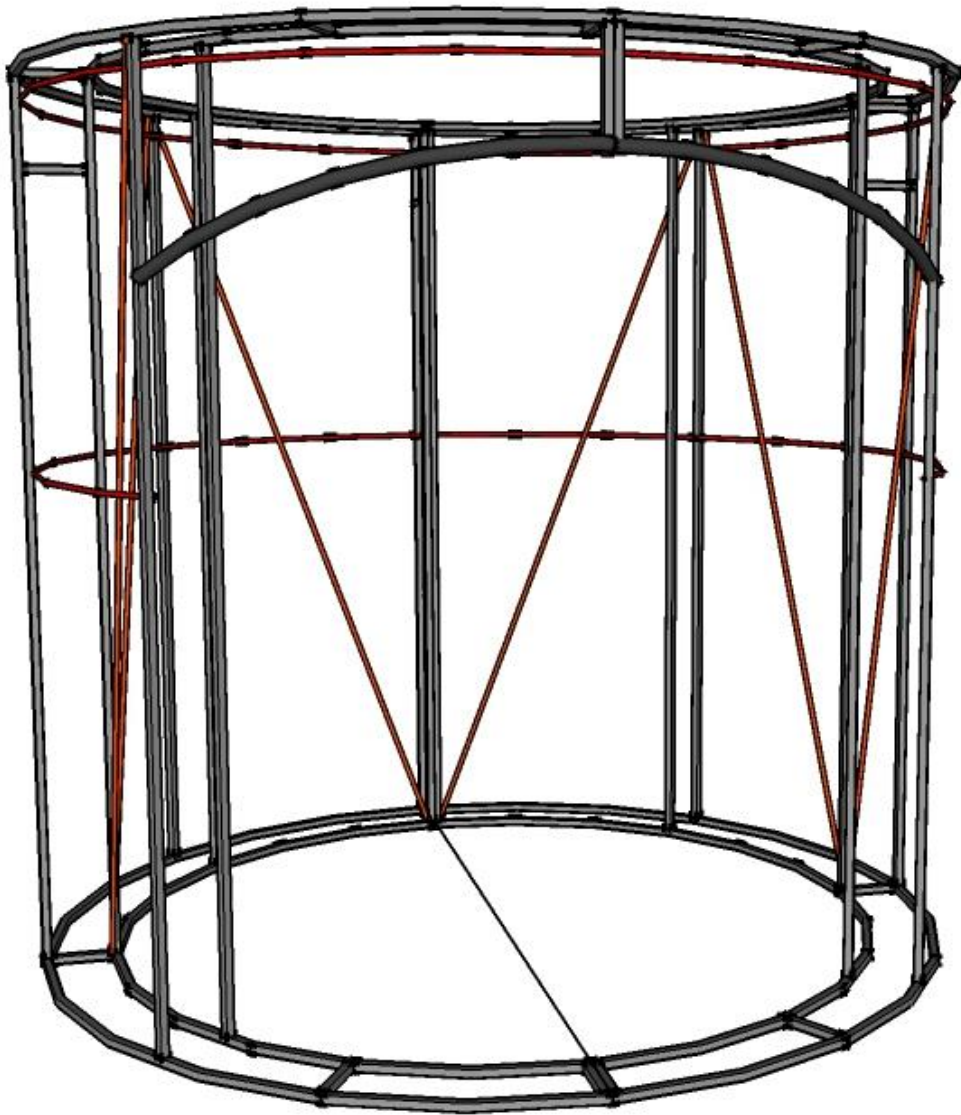

Parte inferior da torre

Croqui		04/14
<i>Título:</i> DETALHAMENTO ENFEITES DE NATAL		
<i>Local:</i> PRAÇA DR ELIAS GARCIA		
<i>Cidade - Estado:</i> TIETÊ - SP		<i>Proprietário</i> <i>Prefeitura do Município de Tietê</i> <i>Vlamar de Jesus Sandei</i> <i>Prefeito Municipal</i>
<i>Escala:</i> S/ ESCALA	<i>Data:</i> 01/09/22