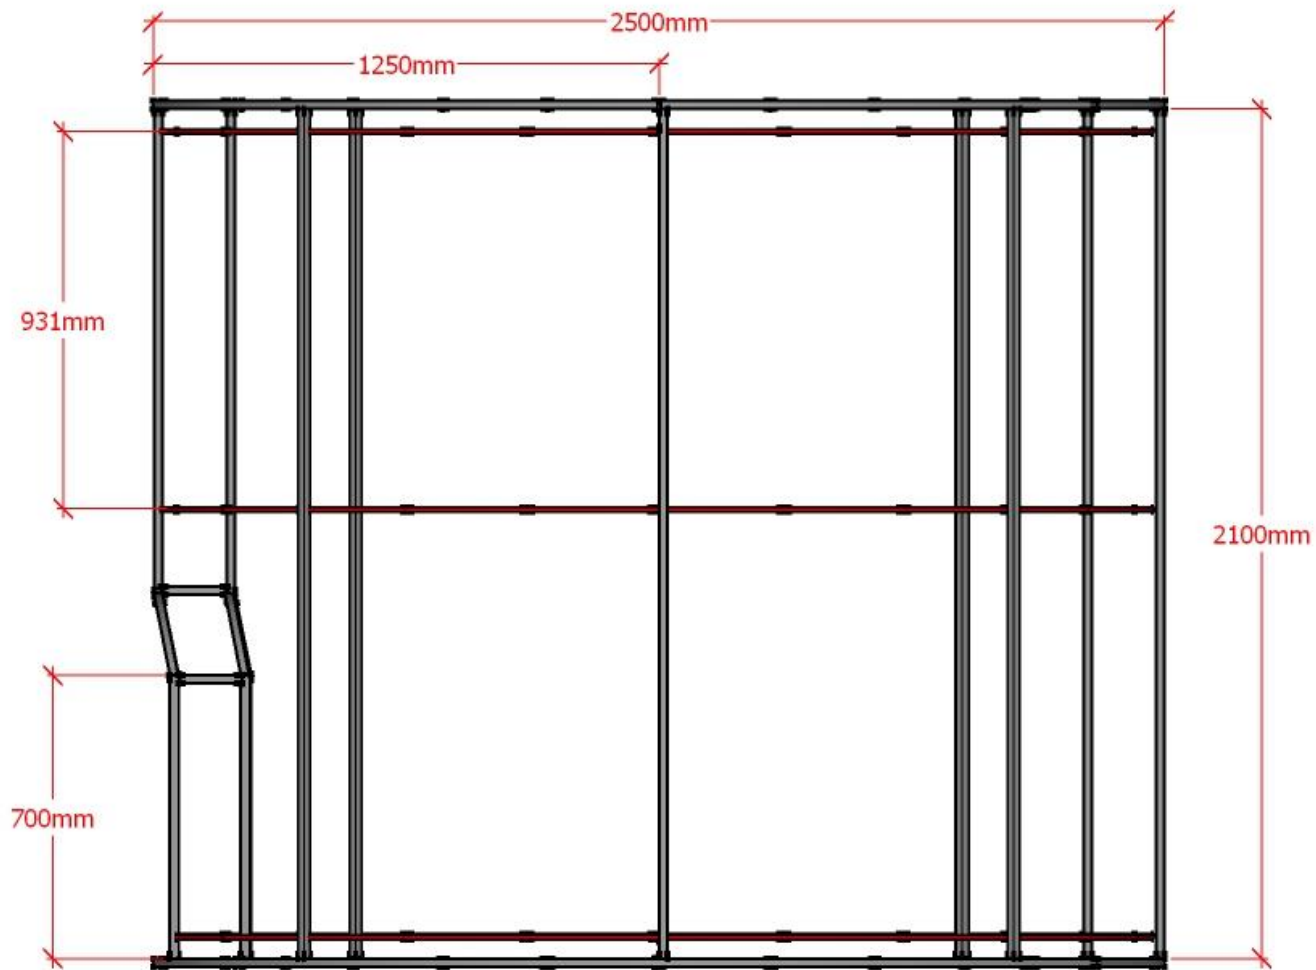

Vista lateral

Croqui		08/14
<i>Título:</i> DETALHAMENTO ENFEITES DE NATAL		
<i>Local:</i> PRAÇA DR ELIAS GARCIA		
<i>Cidade - Estado:</i> TIETÊ - SP		<i>Proprietário</i> Prefeitura do Município de Tietê Vlamir de Jesus Sandei Prefeito Municipal
<i>Escala:</i> S/ ESCALA	<i>Data:</i> 01/09/22