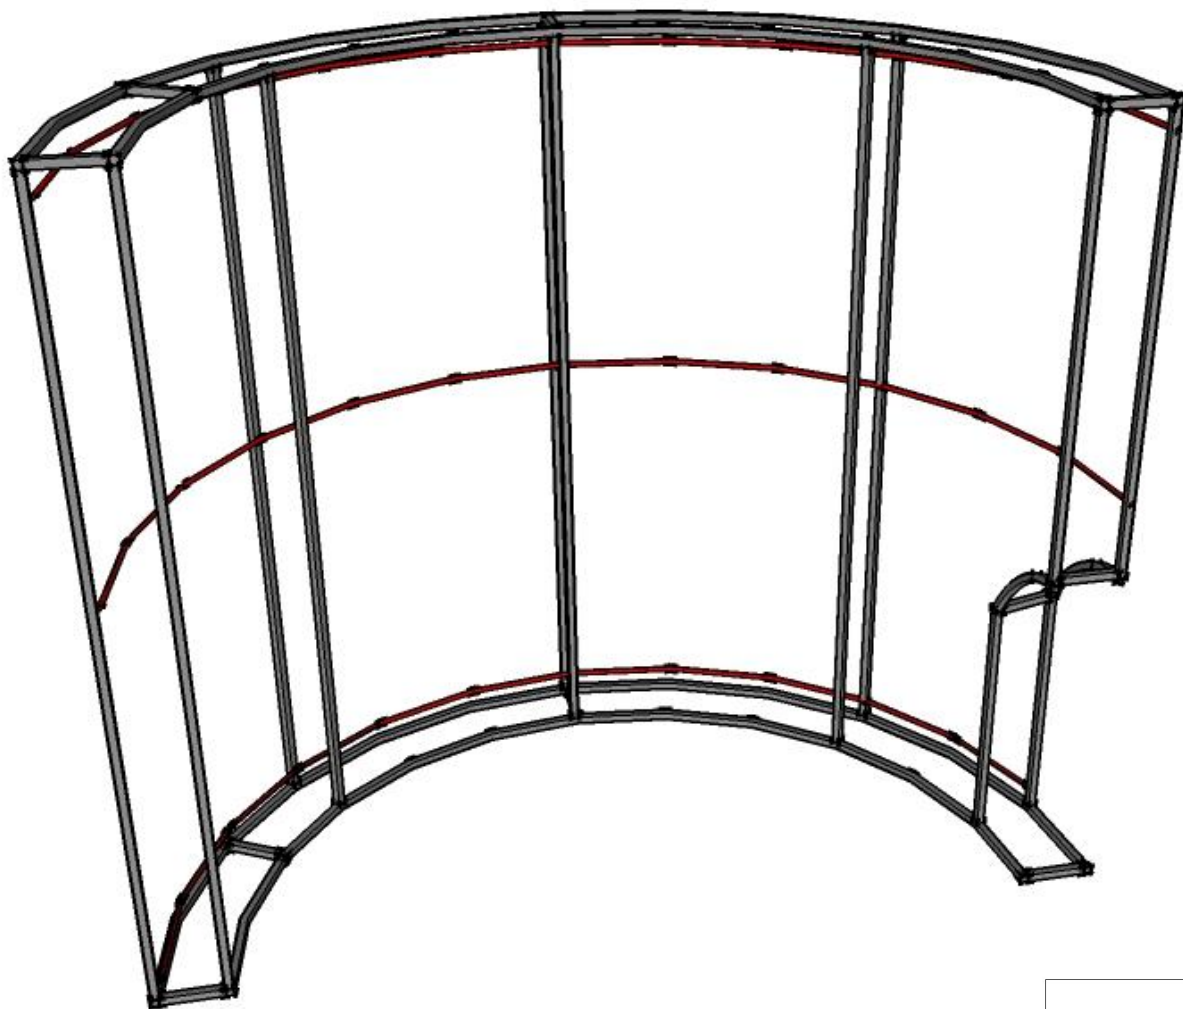

Peça com janela

Croqui		06/14
<i>Título:</i> DETALHAMENTO ENFEITES DE NATAL		
<i>Local:</i> PRAÇA DR ELIAS GARCIA		
<i>Cidade - Estado:</i> TIETÊ - SP		<i>Proprietário</i> <i>Prefeitura do Município de Tietê</i> <i>Vlamiir de Jesus Sandei</i> <i>Prefeito Municipal</i>
<i>Escala:</i> S/ ESCALA	<i>Data:</i> 01/09/22