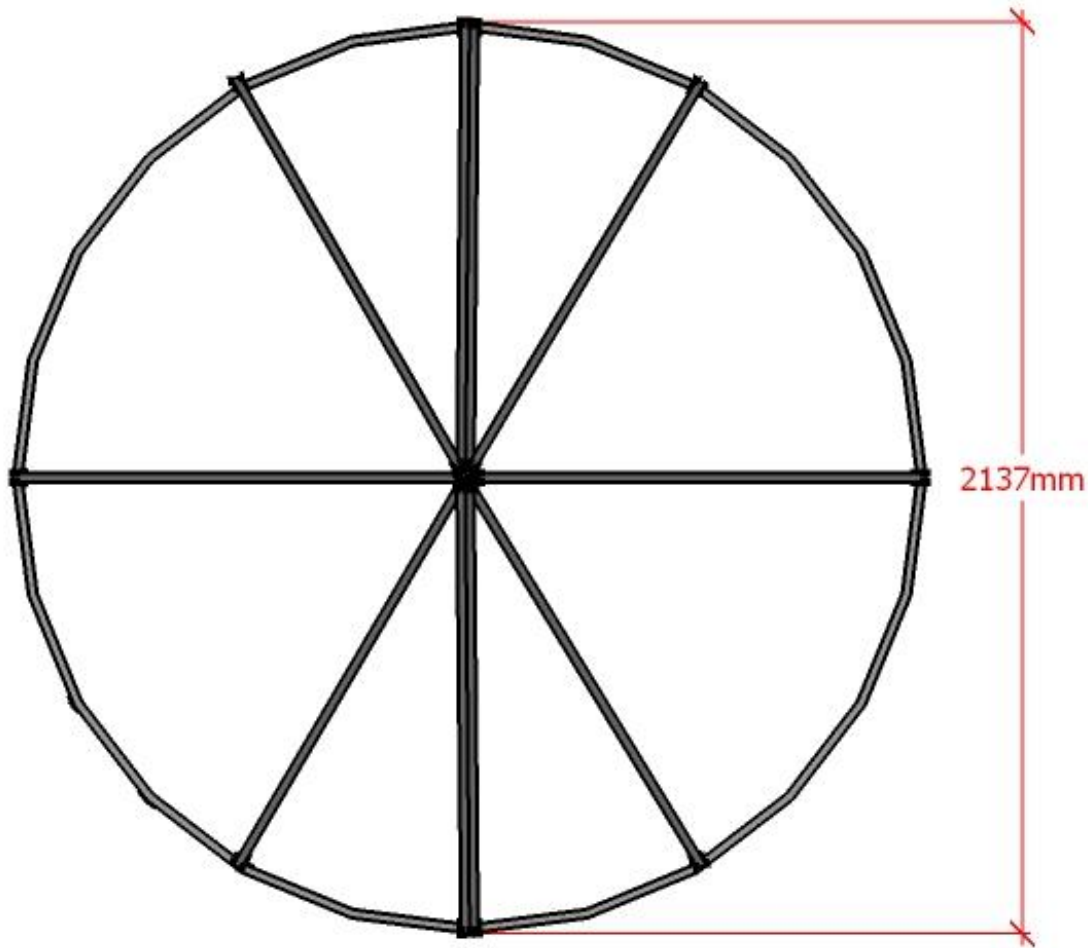

Vista superior

Croqui		10/14
<i>Título:</i> DETALHAMENTO ENFEITES DE NATAL		
<i>Local:</i> PRAÇA DR ELIAS GARCIA		
<i>Cidade - Estado:</i> TIETÊ - SP		<i>Proprietário</i> Prefeitura do Município de Tietê Vlamar de Jesus Sandei Prefeito Municipal
<i>Escala:</i> S/ ESCALA	<i>Data:</i> 01/09/22