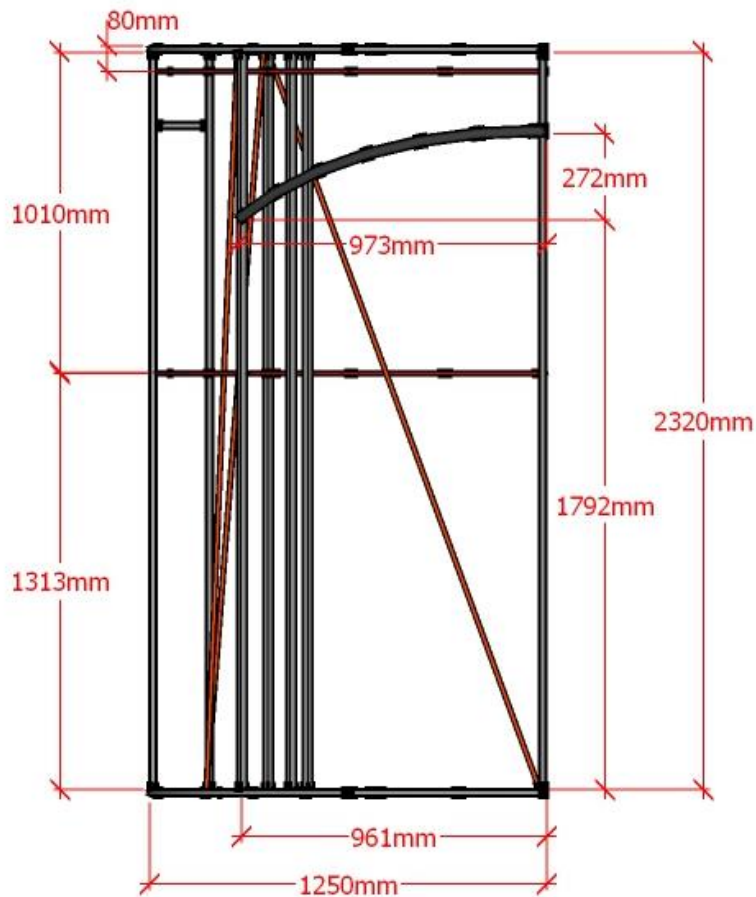

peça com porta

<b>Croqui</b>		<b>01/14</b>
<i>Título:</i> DETALHAMENTO ENFEITES DE NATAL		
<i>Local:</i> PRAÇA DR ELIAS GARCIA		
<i>Cidade - Estado:</i> TIETÊ - SP		<i>Proprietário</i> Prefeitura do Município de Tietê Vlamiir de Jesus Sandei Prefeito Municipal
<i>Escala:</i> S/ ESCALA	<i>Data:</i> 01/09/22	