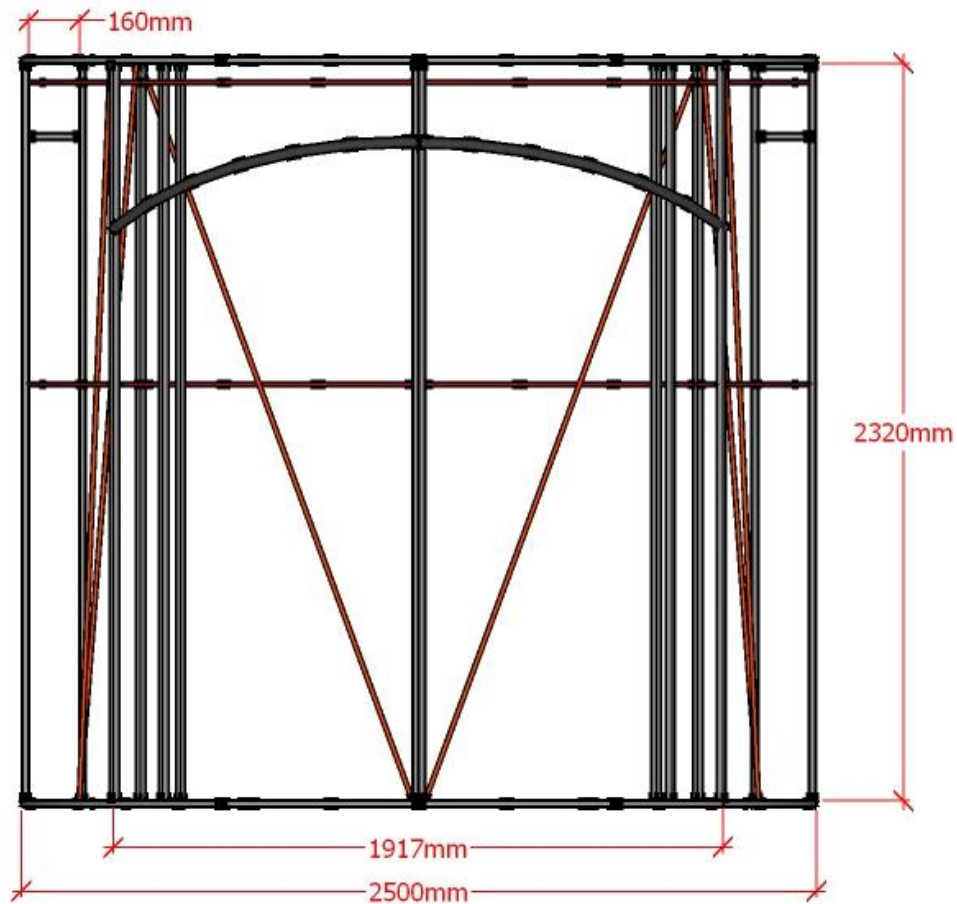

peça com porta

<b>Croqui</b>		<b>01/14</b>
<i>Título:</i> DETALHAMENTO ENFEITES DE NATAL		
<i>Local:</i> PRAÇA DR ELIAS GARCIA		
<i>Cidade - Estado:</i> TIETÊ - SP		<i>Proprietário</i> Prefeitura do Município de Tietê Vlamiir de Jesus Sandei Prefeito Municipal
<i>Escala:</i> S/ ESCALA	<i>Data:</i> 01/09/22	