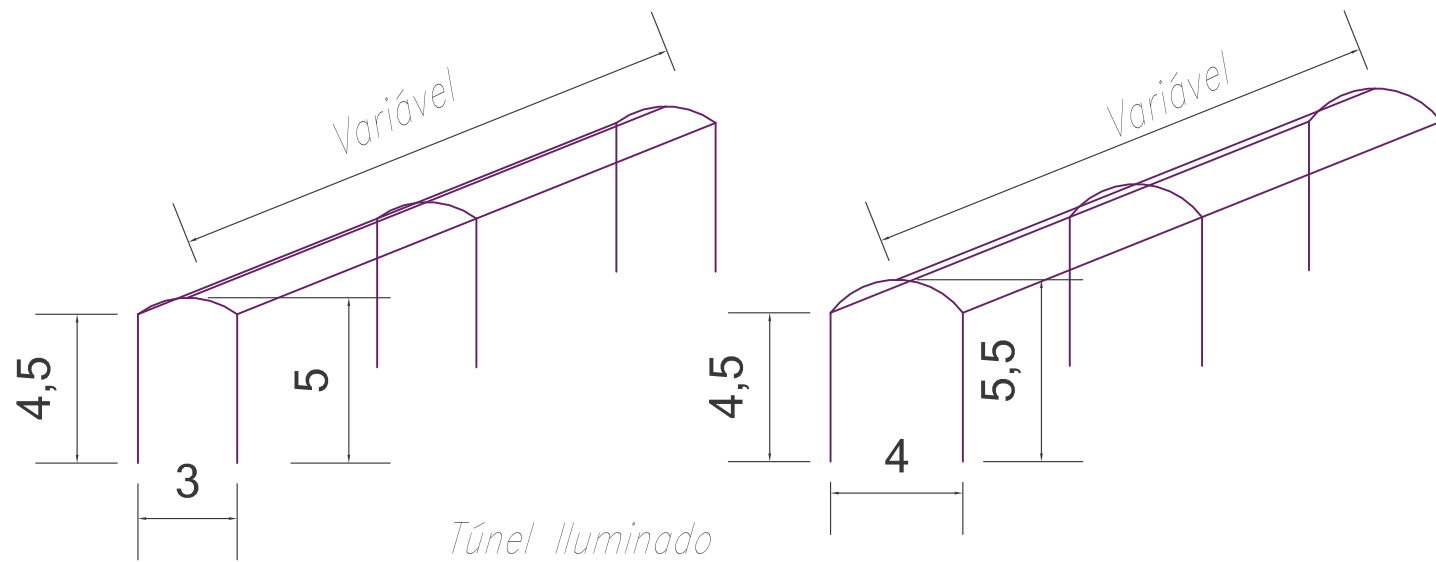

Árvore de Natal 7,00 m de altura

Árvore de Natal 3,00 m de altura

Torre de Iluminação

Túnel Iluminado

Croqui

F. U.

Título:
DETALHAMENTO ENFEITES DE NATAL

Local:
PRAÇA DR. ELIAS GARCIA