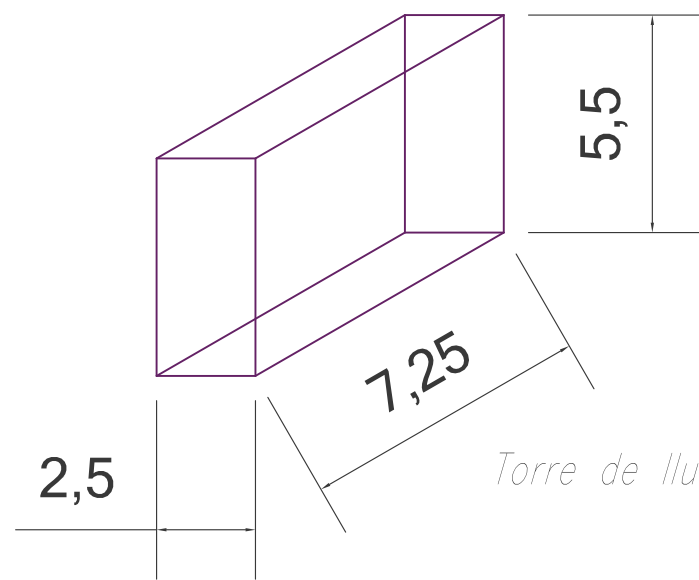

Árvore de Natal 7,00 m de altura

Árvore de Natal 3,00 m de altura

Torre de Iluminação

Túnel Iluminado

Croqui

F. U.

Título:
DETALHAMENTO ENFEITES DE NATAL

Local:
PRAÇA DR. ELIAS GARCIA