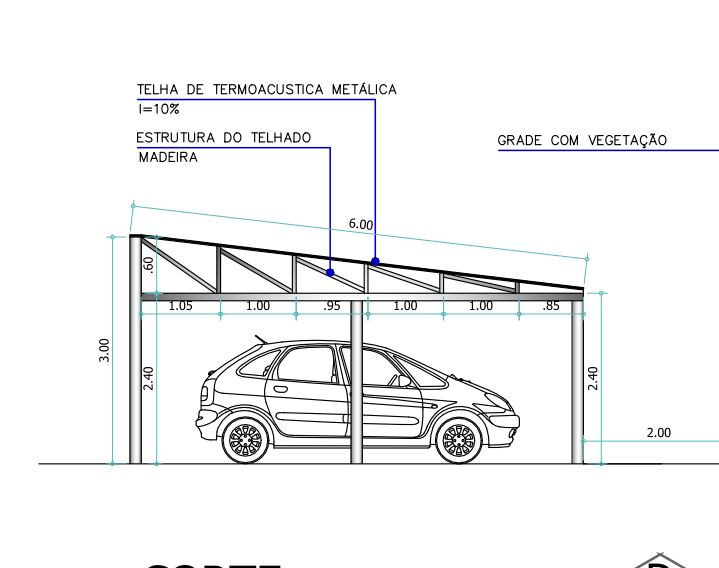

CORTE
ESCALA 1:100

CORTE
ESCALA 1:100

CORTE
ESCALA 1:100

CORTE
ESCALA 1:100

CORTE
ESCALA 1:100

PROJETO BÁSICO

3

3

Reforma da base da Polícia Militar

PREFEITURA DO MUNICÍPIO DE TIETÊ

Rua Marcos Marcuz nº 465
Local:

TIETÊ - SP
Cidade - Estado

Escala : 1:100

Situação S/Escala

Proprietário
Prefeitura do Município de Tietê
Viamir de Jesus Sander
Prefeito Municipal