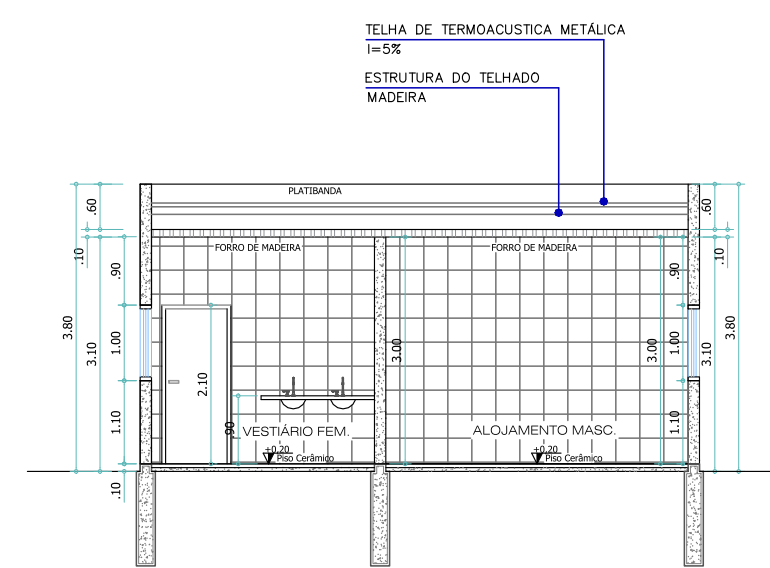

CORTE
ESCALA 1:100

CORTE
ESCALA 1:100

CORTE
ESCALA 1:100

CORTE
ESCALA 1:100

CORTE
ESCALA 1:100

PROJETO BÁSICO

3

3

Reforma da base da Polícia Militar

PREFEITURA DO MUNICÍPIO DE TIETÊ

Rua Marcos Marcuz nº 465
Local:

TIETÊ - SP
Cidade - Estado

Escala : 1:100

Situação S/Escala

Proprietário
Prefeitura do Município de Tietê
Viamir de Jesus Sander
Prefeito Municipal