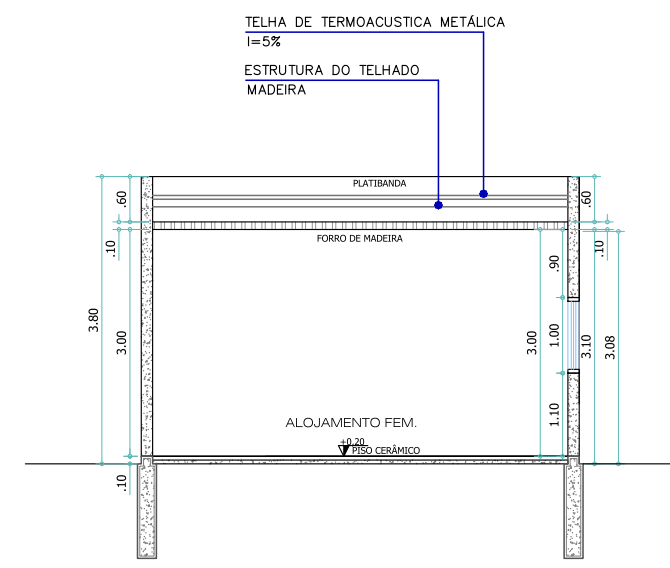

CORTE
ESCALA 1:100

CORTE
ESCALA 1:100

CORTE
ESCALA 1:100

CORTE
ESCALA 1:100

CORTE
ESCALA 1:100

PROJETO BÁSICO

3

3

Reforma da base da Polícia Militar

PREFEITURA DO MUNICÍPIO DE TIETÊ

Rua Marcos Marcuz nº 465
Local:

TIETÊ - SP
Cidade - Estado

Escala : 1:100

Situação S/Escala

Proprietário
Prefeitura do Município de Tietê
Viamir de Jesus Sander
Prefeito Municipal