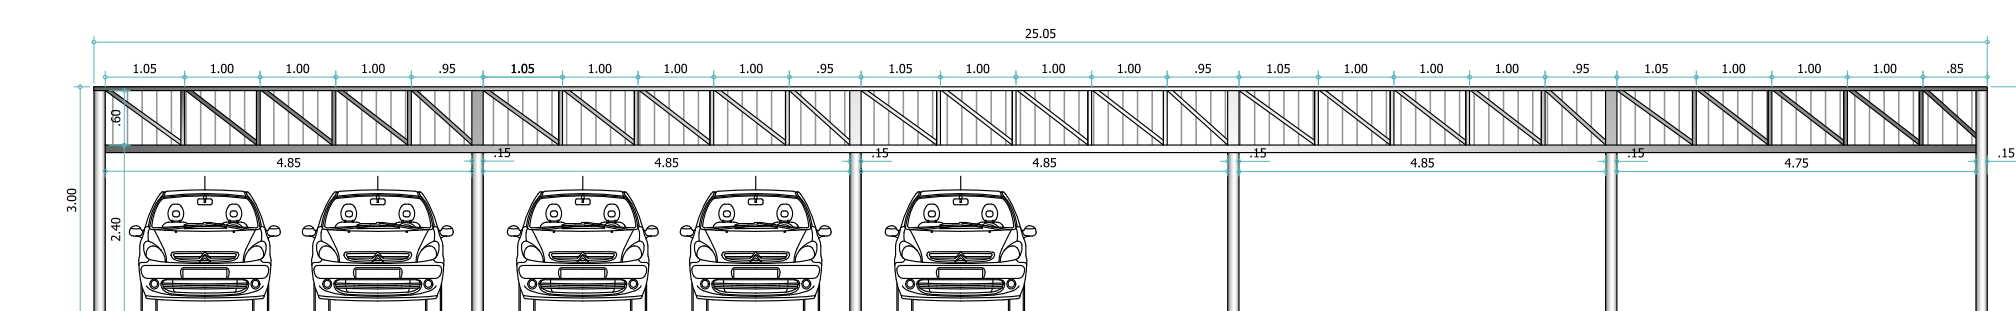

CORTE
ESCALA 1:100

CORTE
ESCALA 1:100

CORTE
ESCALA 1:100

CORTE
ESCALA 1:100

CORTE
ESCALA 1:100

PROJETO BÁSICO

3

3

Reforma da base da Polícia Militar

PREFEITURA DO MUNICÍPIO DE TIETÊ

Rua Marcos Marcuz nº 465
Local:

TIETÊ - SP
Cidade - Estado

Escala : 1:100

Situação S/Escala

Proprietário
Prefeitura do Município de Tietê
Viamir de Jesus Sander
Prefeito Municipal